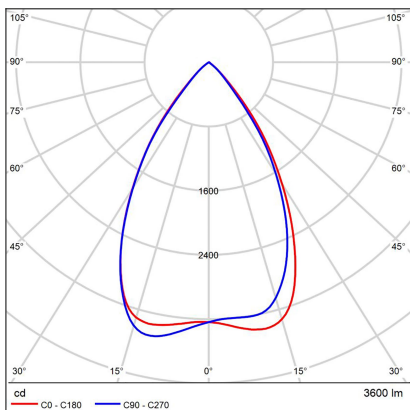

LINO LASER 120 P/N-Z, B

Code: 3312433

Color: BLACK / 9005

Material: ALUMINIUM/PMMA

Power: 24-32W

Color temperature: 3000K

Lumen output: 2880-3840lm

Efficacy: 120lm/W

Color rendering index: 90+

SDCM: < 3

Light beam angle: 65°

Unified Glare Rating: <16

Light Source: LED

Dimmable: ON/OFF

LED lifetime: L80B20 50.000h

Driver: 500-700 mA

Voltage / Frequency: 220-240V/50-60Hz

Dimensions luminaire: 1200x65x85 mm

Product weight kg: 3,2 kg

Packing carton: 1

Length suspension: 2500 mm

Package dimensions: 1250x100x130 mm

SK

Lineárne závesné svietidlo určené pre montáž do interiéru. Svetelný zdroj - SMD LED diódy. Štíhly dizajn s bezskrútkovými koncovkami. Svietidlo má mimoriadne nízke UGR. Svietidlo je vyrobené z hliníka. K dispozícii v čiernej farbe. Použitie - všeobecné osvetlenie určené pre obytné alebo komerčné priestory (izby, spálne, šatníky, vstupné priestory, kuchyňa, recepcie, kancelárie).