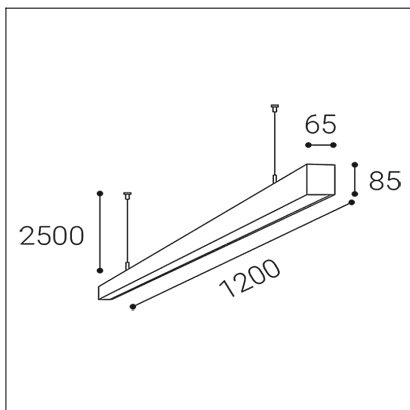

LINO LASER 120 P/N-Z, B

Code: 3312433

Color: BLACK / 9005

Material: ALUMINIUM/PMMA

Power: 24-32W

Color temperature: 3000K

Lumen output: 2880-3840lm

Efficacy: 120lm/W

Voltage / Frequency: 220-240V/50-60Hz

Dimensions luminaire: 1200x65x85 mm

Product weight kg: 3,2 kg

Packing carton: 1

Length suspension: 2500 mm

Package dimensions: 1250x100x130 mm

SK

Lineárne závesné svietidlo určené pre montáž do interiéru. Svetelný zdroj - SMD LED diódy. Štíhly dizajn s bezskrútkovými koncovkami. Svietidlo má mimoriadne nízke UGR. Svietidlo je vyrobené z hliníka. K dispozícii v čiernej farbe. Použitie - všeobecné osvetlenie určené pre obytné alebo komerčné priestory (izby, spálne, šatníky, vstupné priestory, kuchyňa, recepcie, kancelárie).