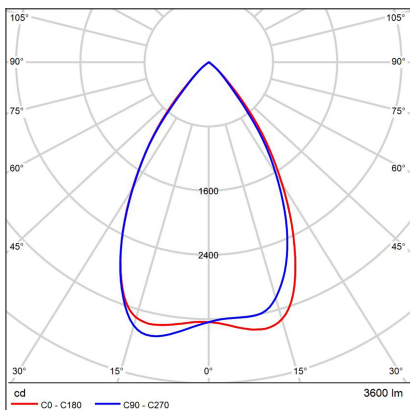

LINO LASER 120 P/N-Z, B

Code: 3312433D

Color: BLACK / 9005

Material: ALUMINIUM/PMMA

Power: 32W

Color temperature: 3000K

Lumen output: 3840lm

Efficacy: 120lm/W

Voltage / Frequency: 220-240V/50-60Hz

Dimensions luminaire: 1200x65x85 mm

Product weight kg: 3,2 kg

Packing carton: 1

Length suspension: 2500 mm

Package dimensions: 1250x100x130 mm

SK

Lineárne závesné svietidlo určené pre montáž do interiéru. Svetelný zdroj - SMD LED diódy. Štíhly dizajn s bezskrútkovými koncovkami. Svietidlo má mimoriadne nízke UGR. Svietidlo je vyrobené z hliníka. K dispozícii v čiernej farbe. Použitie - všeobecné osvetlenie určené pre obytné alebo komerčné priestory (izby, spálne, šatníky, vstupné priestory, kuchyňa, recepcie, kancelárie).