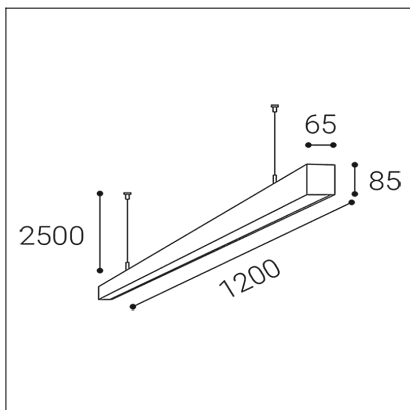

LINO LASER 120 P/N-Z, B

Code: 3312433D

Color: BLACK / 9005

Material: ALUMINIUM/PMMA

Power: 32W

Color temperature: 3000K

Lumen output: 3840lm

Efficacy: 120lm/W

Voltage / Frequency: 220-240V/50-60Hz

Dimensions luminaire: 1200x65x85 mm

Product weight kg: 3,2 kg

Packing carton: 1

Length suspension: 2500 mm

Package dimensions: 1250x100x130 mm

SK

Lineárne závesné svietidlo určené pre montáž do interiéru. Svetelný zdroj - SMD LED diódy. Štíhly dizajn s bezskrútkovými koncovkami. Svietidlo má mimoriadne nízke UGR. Svietidlo je vyrobené z hliníka. K dispozícii v čiernej farbe. Použitie - všeobecné osvetlenie určené pre obytné alebo komerčné priestory (izby, spálne, šatníky, vstupné priestory, kuchyňa, recepcie, kancelárie).