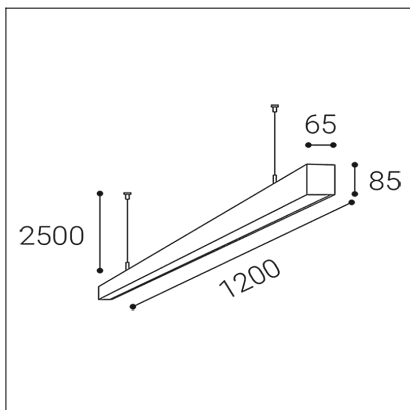

# LINO LASER 120 P/N-Z, B

**Code:** 3312433D

**Color:** BLACK / 9005

**Material:** ALUMINIUM/PMMA

**Power:** 32W

**Color temperature:** 3000K

**Lumen output:** 3840lm

**Efficacy:** 120lm/W

**Voltage / Frequency:** 220-240V/50-60Hz

**Dimensions luminaire:** 1200x65x85 mm

**Product weight kg:** 3,2 kg

**Packing carton:** 1

**Length suspension:** 2500 mm

**Package dimensions:** 1250x100x130 mm