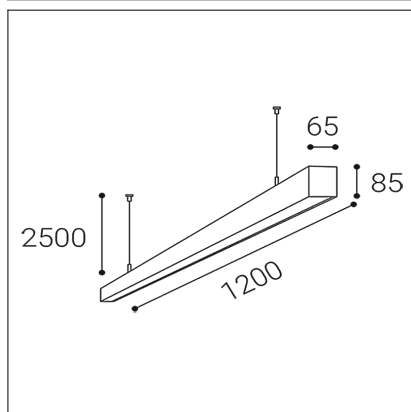

LINO LASER 120 P-Z, B

Code: 3312343

Color: BLACK / 9005

Material: ALUMINIUM/PMMA

Power: 24-32W

Color temperature: 4000K

Lumen output: 2880-3840lm

Efficacy: 120lm/W

Voltage / Frequency: 220-240V/50-60Hz

Dimensions luminaire: 1200x65x85 mm

Product weight kg: 3,2 kg

Packing carton: 1

Length suspension: 2500 mm

Package dimensions: 1250x100x130 mm

SK

Lineárne závesné svietidlo určené pre montáž do interiéru. Svetelný zdroj - SMD LED diódy. Štíhly dizajn s bezskrútkovými koncovkami. Svietidlo má mimoriadne nízke UGR. Svietidlo je vyrobené z hliníka. K dispozícii v čiernej farbe. Použitie - všeobecné osvetlenie určené pre obytné alebo komerčné priestory (izby, spálne, šatníky, vstupné priestory, kuchyňa, recepcie, kancelárie).