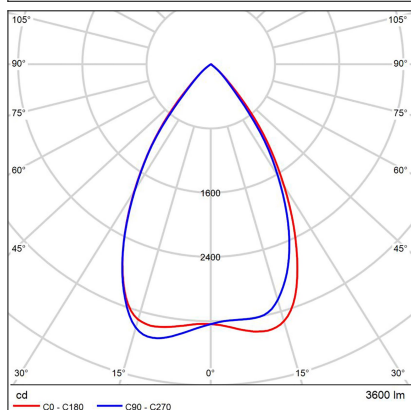

LINO LASER 120 P-Z, B

Code: 3312343

Color: BLACK / 9005

Material: ALUMINIUM/PMMA

Power: 24-32W

Color temperature: 4000K

Lumen output: 2880-3840lm

Efficacy: 120lm/W

Color rendering index: 90+

SDCM: < 3

Light beam angle: 65°

Unified Glare Rating: <16

Light Source: LED

Dimmable: ON/OFF

LED lifetime: L80B20 50.000h

Driver: 500-700 mA

Voltage / Frequency: 220-240V/50-60Hz

Dimensions luminaire: 1200x65x85 mm

Product weight kg: 3,2 kg

Packing carton: 1

Length suspension: 2500 mm

Package dimensions: 1250x100x130 mm

SK

Lineárne závesné svietidlo určené pre montáž do interiéru. Svetelný zdroj - SMD LED diódy. Štíhly dizajn s bezskrútkovými koncovkami. Svietidlo má mimoriadne nízke UGR. Svietidlo je vyrobené z hliníka. K dispozícii v čiernej farbe. Použitie - všeobecné osvetlenie určené pre obytné alebo komerčné priestory (izby, spálne, šatníky, vstupné priestory, kuchyňa, recepcie, kancelárie).