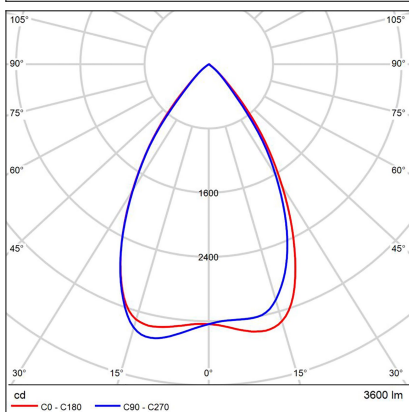

LINO LASER 120 P-Z, B

Code: 3312343

Color: BLACK / 9005

Material: ALUMINIUM/PMMA

Power: 24-32W

Color temperature: 4000K

Lumen output: 2880-3840lm

Efficacy: 120lm/W

Color rendering index: 90+

SDCM: < 3

Light beam angle: 65°

Unified Glare Rating: <16

Light Source: LED

Dimmable: ON/OFF

LED lifetime: L80B20 50.000h

Driver: 500-700 mA

Voltage / Frequency: 220-240V/50-60Hz

Dimensions luminaire: 1200x65x85 mm

Product weight kg: 3,2 kg

Packing carton: 1

Length suspension: 2500 mm

Package dimensions: 1250x100x130 mm

SK

Lineárne závesné svetidlo určené pre montáž do interiéru. Svetelný zdroj - SMD LED diódy. Štíhly dizajn s bezskrútkovými koncovkami. Svetidlo má mimoriadne nízke UGR. Svetidlo je vyrobené z hliníka. K dispozícii v čiernej farbe. Použitie - všeobecné osvetlenie určené pre obytné alebo komerčné priestory (izby, spálne, šatníky, vstupné priestory, kuchyňa, recepcie, kancelárie).