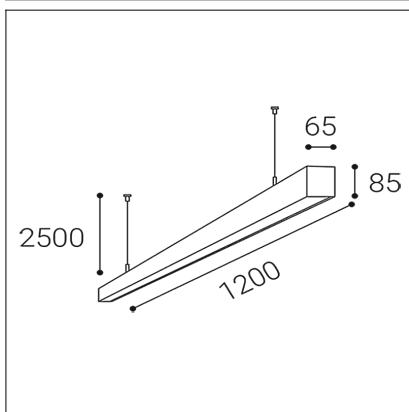

LINO LASER 120 P-Z, B

Code: 3312343

Color: BLACK / 9005

Material: ALUMINIUM/PMMA

Power: 24-32W

Color temperature: 4000K

Lumen output: 2880-3840lm

Efficacy: 120lm/W

Voltage / Frequency: 220-240V/50-60Hz

Dimensions luminaire: 1200x65x85 mm

Product weight kg: 3,2 kg

Packing carton: 1

Length suspension: 2500 mm

Package dimensions: 1250x100x130 mm

SK

Lineárne závesné svetidlo určené pre montáž do interiéru. Svetelný zdroj - SMD LED diódy. Štíhly dizajn s bezskrútkovými koncovkami. Svetidlo má mimoriadne nízke UGR. Svetidlo je vyrobené z hliníka. K dispozícii v čiernej farbe. Použitie - všeobecné osvetlenie určené pre obytné alebo komerčné priestory (izby, spálne, šatníky, vstupné priestory, kuchyňa, recepcie, kancelárie).