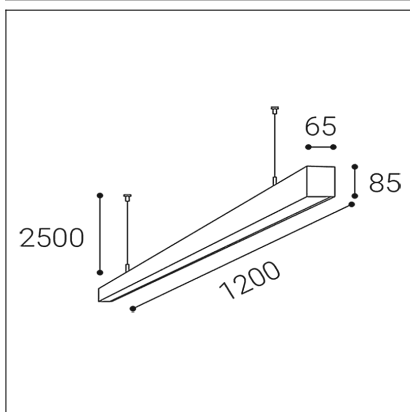

LINO LASER 120 P-Z, B

| |
|--|
| Code: 3312343D |
| Color: BLACK / 9005 |
| Material: ALUMINIUM/PMMA |
| Power: 32W |
| Color temperature: 4000K |
| Lumen output: 3840lm |
| Efficacy: 120lm/W |
| Color rendering index: 90+ |
| SDCM: < 3 |
| Light beam angle: 65° |
| Unified Glare Rating: <16 |
| Light Source: LED |
| Dimmable: DALI/PUSH |
| LED lifetime: L80B20 50.000h |
| Driver: 700 mA |
| Voltage / Frequency: 220-240V/50-60Hz |
| Dimensions luminaire: 1200x65x85 mm |
| Product weight kg: 3,2 kg |
| Packing carton: 1 |
| Length suspension: 2500 mm |
| Package dimensions: 1250x100x130 mm |

SK

Lineárne závesné svietidlo určené pre montáž do interiéru. Svetelný zdroj - SMD LED diódy. Štíhly dizajn s bezskrútkovými koncovkami. Svietidlo má mimoriadne nízke UGR. Svietidlo je vyrobené z hliníka. K dispozícii v čiernej farbe. Použitie - všeobecné osvetlenie určené pre obytné alebo komerčné priestory (izby, spálne, šatníky, vstupné priestory, kuchyňa, recepcie, kancelárie).