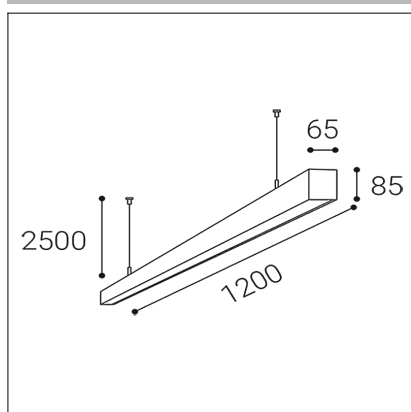

# LINO LASER 120 P-Z, B

**Code:** 3312333

**Color:** BLACK / 9005

**Material:** ALUMINIUM/PMMA

**Power:** 24-32W

**Color temperature:** 3000K

**Lumen output:** 2880-3840lm

**Efficacy:** 120lm/W

**Voltage / Frequency:** 220-240V/50-60Hz

**Dimensions luminaire:** 1200x65x85 mm

**Product weight kg:** 3,2 kg

**Packing carton:** 1

**Length suspension:** 2500 mm

**Package dimensions:** 1250x100x130 mm