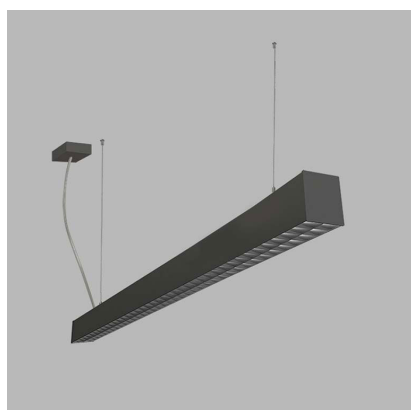

LINO LASER 120 P-Z, B

Code: 3312333

Color: BLACK / 9005

Material: ALUMINIUM/PMMA

Power: 24-32W

Color temperature: 3000K

Lumen output: 2880-3840lm

Efficacy: 120lm/W

Color rendering index: 90+

SDCM: < 3

Light beam angle: 65°

Unified Glare Rating: <16

Light Source: LED

Dimmable: ON/OFF

LED lifetime: L80B20 50.000h

Driver: 500-700 mA

Voltage / Frequency: 220-240V/50-60Hz

Dimensions luminaire: 1200x65x85 mm

Product weight kg: 3,2 kg

Packing carton: 1

Length suspension: 2500 mm

Package dimensions: 1250x100x130 mm

SK

Lineárne závesné svietidlo určené pre montáž do interiéru. Svetelný zdroj - SMD LED diódy. Štíhly dizajn s bezskrútkovými koncovkami. Svietidlo má mimoriadne nízke UGR. Svietidlo je vyrobené z hliníka. K dispozícii v čiernej farbe. Použitie - všeobecné osvetlenie určené pre obytné alebo komerčné priestory (izby, spálne, šatníky, vstupné priestory, kuchyňa, recepcie, kancelárie).

CZ

Lineární závesné svítidlo určeno pro montáž do interiéru. Světelný zdroj - SMD LED diody. Štíhly design s bezšroubovými koncovkami. Svítidlo má mimořádně nízké UGR. Svítidlo je vyrobeno z hliníku. K dispozici v černé barvě. Použití - všeobecné osvětlení určeno pro obytné nebo komerční prostory (pokoj, ložnice, šatníky, vstupní prostory, kuchyň, recepce, kanceláře).

EN

Linear hanging lamp designed for indoor installation. Light source - SMD LEDs. Slim design with screwless terminals. The lamp has an extremely low UGR. The lamp is made of aluminium. Available in black. Use - general lighting intended for residential or commercial spaces (rooms, bedrooms, wardrobes, entrance areas, kitchen, reception, offices).

DE

Lineare Hängelampe für die Installation im Innenbereich. Lichtquelle - SMD-LEDs. Schlankes Design mit schraubenlosen Anschlüssen. Die Lampe hat einen extrem niedrigen UGR. Die Lampe besteht aus Aluminium. Erhältlich in schwarz. Verwenden - Allgemeinbeleuchtung für Wohn- oder Gewerberäume (Zimmer, Schlafzimmer, Garderoben, Eingangsbereiche, Küche, Rezeption, Büros).