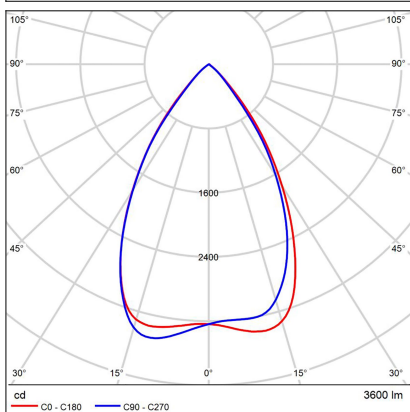

LINO LASER 120 P-Z, B

Code: 3312333

Color: BLACK / 9005

Material: ALUMINIUM/PMMA

Power: 24-32W

Color temperature: 3000K

Lumen output: 2880-3840lm

Efficacy: 120lm/W

Color rendering index: 90+

SDCM: < 3

Light beam angle: 65°

Unified Glare Rating: <16

Light Source: LED

Dimmable: ON/OFF

LED lifetime: L80B20 50.000h

Driver: 500-700 mA

Voltage / Frequency: 220-240V/50-60Hz

Dimensions luminaire: 1200x65x85 mm

Product weight kg: 3,2 kg

Packing carton: 1

Length suspension: 2500 mm

Package dimensions: 1250x100x130 mm

SK

Lineárne závesné svietidlo určené pre montáž do interiéru. Svetelný zdroj - SMD LED diódy. Štíhly dizajn s bezskrútkovými koncovkami. Svietidlo má mimoriadne nízke UGR. Svietidlo je vyrobené z hliníka. K dispozícii v čiernej farbe. Použitie - všeobecné osvetlenie určené pre obytné alebo komerčné priestory (izby, spálne, šatníky, vstupné priestory, kuchyňa, recepcie, kancelárie).