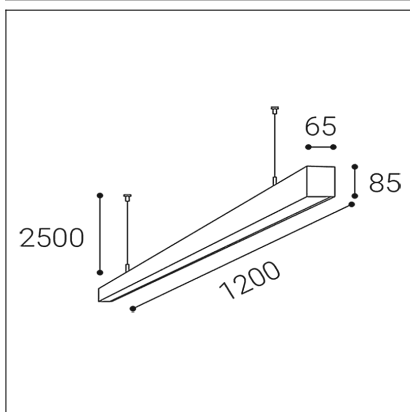

LINO LASER 120 P-Z, B

Code: 3312333

Color: BLACK / 9005

Material: ALUMINIUM/PMMA

Power: 24-32W

Color temperature: 3000K

Lumen output: 2880-3840lm

Efficacy: 120lm/W

Voltage / Frequency: 220-240V/50-60Hz

Dimensions luminaire: 1200x65x85 mm

Product weight kg: 3,2 kg

Packing carton: 1

Length suspension: 2500 mm

Package dimensions: 1250x100x130 mm

SK

Lineárne závesné svietidlo určené pre montáž do interiéru. Svetelný zdroj - SMD LED diódy. Štíhly dizajn s bezskrútkovými koncovkami. Svietidlo má mimoriadne nízke UGR. Svietidlo je vyrobené z hliníka. K dispozícii v čiernej farbe. Použitie - všeobecné osvetlenie určené pre obytné alebo komerčné priestory (izby, spálne, šatníky, vstupné priestory, kuchyňa, recepcie, kancelárie).