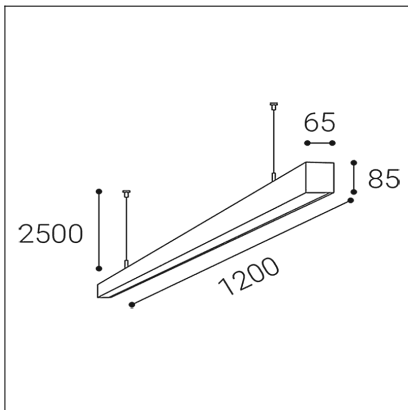

LINO LASER 120 P-Z, B

Code: 3312333D

Color: BLACK / 9005

Material: ALUMINIUM/PMMA

Power: 32W

Color temperature: 3000K

Lumen output: 3840lm

Efficacy: 120lm/W

Voltage / Frequency: 220-240V/50-60Hz

Dimensions luminaire: 1200x65x85 mm

Product weight kg: 3,2 kg

Packing carton: 1

Length suspension: 2500 mm

Package dimensions: 1250x100x130 mm

SK

Lineárne závesné svietidlo určené pre montáž do interiéru. Svetelný zdroj - SMD LED diódy. Štíhly dizajn s bezšrutkovými koncovkami. Svietidlo má mimoriadne nízke UGR. Svietidlo je vyrobené z hliníka. K dispozícii v čiernej farbe. Použitie - všeobecné osvetlenie určené pre obytné alebo komerčné priestory (izby, spálne, šatníky, vstupné priestory, kuchyňa, recepcie, kancelárie).