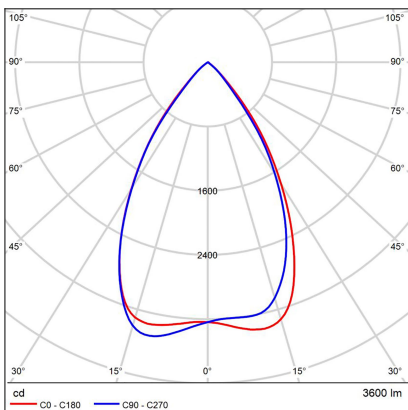

LINO LASER 120 P-Z, B

Code: 3312333D

Color: BLACK / 9005

Material: ALUMINIUM/PMMA

Power: 32W

Color temperature: 3000K

Lumen output: 3840lm

Efficacy: 120lm/W

Color rendering index: 90+

SDCM: < 3

Light beam angle: 65°

Unified Glare Rating: <16

Light Source: LED

Dimmable: DALI/PUSH

LED lifetime: L80B20 50.000h

Driver: 700 mA

Voltage / Frequency: 220-240V/50-60Hz

Dimensions luminaire: 1200x65x85 mm

Product weight kg: 3,2 kg

Packing carton: 1

Length suspension: 2500 mm

Package dimensions: 1250x100x130 mm

SK

Lineárne závesné svietidlo určené pre montáž do interiéru. Svetelný zdroj - SMD LED diódy. Štíhly dizajn s bezšrutkovými koncovkami. Svietidlo má mimoriadne nízke UGR. Svietidlo je vyrobené z hliníka. K dispozícii v čiernej farbe. Použitie - všeobecné osvetlenie určené pre obytné alebo komerčné priestory (izby, spálne, šatníky, vstupné priestory, kuchyňa, recepcie, kancelárie).