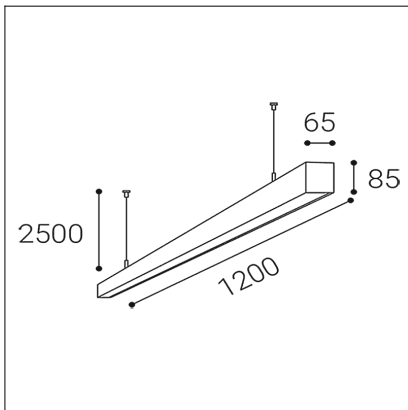

# LINO LASER 120 P-Z, B

**Code:** 3312333D

**Color:** BLACK / 9005

**Material:** ALUMINIUM/PMMA

**Power:** 32W

**Color temperature:** 3000K

**Lumen output:** 3840lm

**Efficacy:** 120lm/W

**Voltage / Frequency:** 220-240V/50-60Hz

**Dimensions luminaire:** 1200x65x85 mm

**Product weight kg:** 3,2 kg

**Packing carton:** 1

**Length suspension:** 2500 mm

**Package dimensions:** 1250x100x130 mm