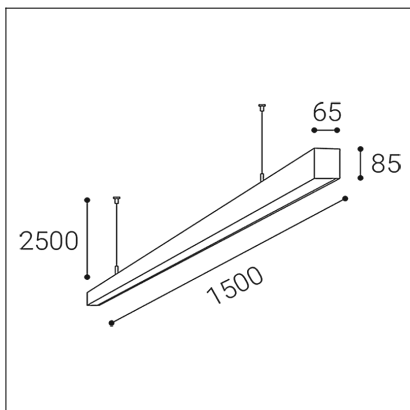

LINO 150 P/N-Z, B

Code:	3310653D
Color:	BLACK / 9005
Material:	ALUMINIUM/PMMA
Power:	49W
Color temperature:	3000K/3500K/4000K
Lumen output:	5635lm
Efficacy:	115lm/W
Color rendering index:	90+
SDCM:	< 3
Light beam angle:	96°
Light Source:	LED
Dimmable:	DALI/PUSH
LED lifetime:	L80B20 50.000h
Driver:	1200 mA
Voltage / Frequency:	220-240V/50-60Hz
Dimensions luminaire:	1500x65x85 mm
Product weight kg:	3,7 kg
Packing carton:	1
Length suspension:	2500 mm
Package dimensions:	1550x100x130 mm

SK

Lineárne závesné svietidlo určené pre montáž do interiéru. Svetelný zdroj - SMD LED diódy. Štíhly dizajn s bezskrutkovými koncovkami. Svietidlo je vyrobené z hliníka, opálový difúzor. K dispozícii v 3 rôznych veľkostiach, v bielej alebo v čiernej farbe. Použitie - všeobecné osvetlenie určené pre obytné alebo komerčné priestory (izby, spálne, šatníky, vstupné priestory, kuchyňa, recepcie, kancelárie).

EN

Linear hanging lamp intended for installation in the interior. Light source - SMD LEDs. Slim design with screwless ends. The lamp is made of aluminum, a opal diffuser. Available in 3 different sizes, in white or black. Use - general lighting intended for residential or commercial spaces (rooms, bedrooms, wardrobes, entrance areas, kitchen, reception, offices).