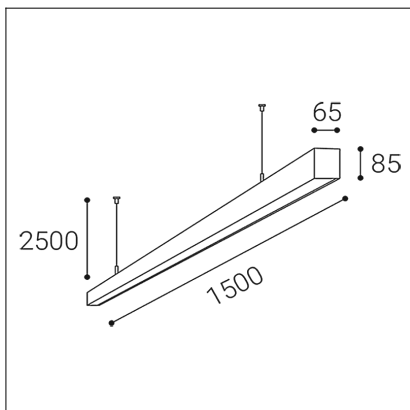

LINO 150 P-Z, B

Code:	3310553D
Color:	BLACK / 9005
Material:	ALUMINIUM/PMMA
Power:	49W
Color temperature:	3000K/3500K/4000K
Lumen output:	5635lm
Efficacy:	115lm/W
Color rendering index:	90+
SDCM:	< 3
Light beam angle:	96°
Light Source:	LED
Dimmable:	DALI/PUSH
LED lifetime:	L80B20 50.000h
Driver:	1200 mA
Voltage / Frequency:	220-240V/50-60Hz
Dimensions luminaire:	1500x65x85 mm
Product weight kg:	3,7 kg
Packing carton:	1
Length suspension:	2500 mm
Package dimensions:	1550x100x130 mm

SK

Lineárne závesné svietidlo určené pre montáž do interiéru. Svetelný zdroj - SMD LED diódy. Štíhly dizajn s bezskrútkovými koncovkami. Svietidlo je vyrobené z hliníka, opálový difúzor. K dispozícii v 3 rôznych veľkostiach, v bielej alebo v čiernej farbe. Použitie - všeobecné osvetlenie určené pre obytné alebo komerčné priestory (izby, spálne, šatníky, vstupné priestory, kuchyňa, recepcie, kancelárie).