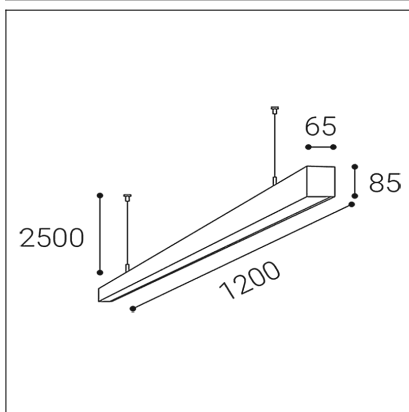

LINO 120 P/N-Z, B

Code:	3310453
Color:	BLACK / 9005
Material:	ALUMINIUM/PMMA
Power:	21-32W
Color temperature:	3000K/3500K/4000K
Lumen output:	2415-3680lm
Efficacy:	115lm/W
Color rendering index:	90+
SDCM:	< 3
Light beam angle:	96°
Light Source:	LED
Dimmable:	ON/OFF
LED lifetime:	L80B20 50.000h
Driver:	500-800 mA
Voltage / Frequency:	220-240V/50-60Hz
Dimensions luminaire:	1200x65x85 mm
Product weight kg:	3 kg
Packing carton:	1
Length suspension:	2500 mm
Package dimensions:	1250x100x130 mm

SK

Lineárne závesné svietidlo určené pre montáž do interiéru. Svetelný zdroj - SMD LED diódy. Štíhly dizajn s bezskrútkovými koncovkami. Svietidlo je vyrobené z hliníka, opálový difúzor. K dispozícii v 3 rôznych veľkostiach, v bielej alebo v čiernej farbe. Použitie - všeobecné osvetlenie určené pre obytné alebo komerčné priestory (izby, spálne, šatníky, vstupné priestory, kuchyňa, recepcie, kancelárie).