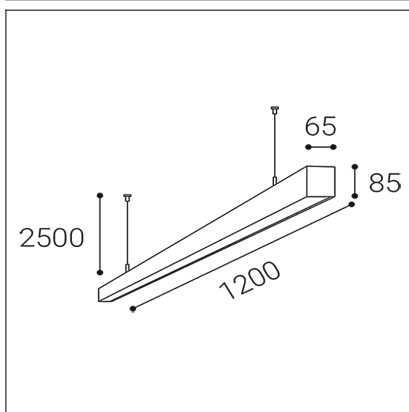

# LINO 120 P/N-Z, B

<b>Code:</b>	3310453
<b>Color:</b>	BLACK / 9005
<b>Material:</b>	ALUMINIUM/PMMA
<b>Power:</b>	21-32W
<b>Color temperature:</b>	3000K/3500K/4000K
<b>Lumen output:</b>	2415-3680lm
<b>Efficacy:</b>	115lm/W
<b>Color rendering index:</b>	90+
<b>SDCM:</b>	< 3
<b>Light beam angle:</b>	96°
<b>Light Source:</b>	LED
<b>Dimmable:</b>	ON/OFF
<b>LED lifetime:</b>	L80B20 50.000h
<b>Driver:</b>	500-800 mA
<b>Voltage / Frequency:</b>	220-240V/50-60Hz
<b>Dimensions luminaire:</b>	1200x65x85 mm
<b>Product weight kg:</b>	3 kg
<b>Packing carton:</b>	1
<b>Length suspension:</b>	2500 mm
<b>Package dimensions:</b>	1250x100x130 mm

## SK

Lineárne závesné svietidlo určené pre montáž do interiéru. Svetelný zdroj - SMD LED diódy. Štíhly dizajn s bezskrútkovými koncovkami. Svietidlo je vyrobené z hliníka, opálový difúzor. K dispozícii v 3 rôznych veľkostiach, v bielej alebo v čiernej farbe. Použitie - všeobecné osvetlenie určené pre obytné alebo komerčné priestory (izby, spálne, šatníky, vstupné priestory, kuchyňa, recepcie, kancelárie).