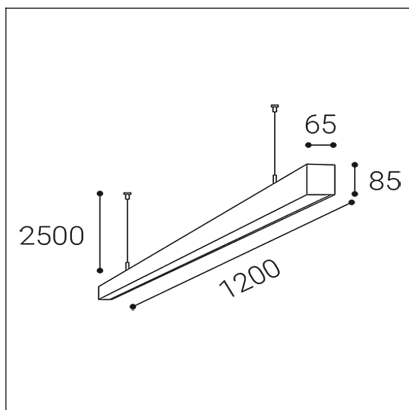

LINO 120 P/N-Z, B

Code: 3310453D

Color: BLACK / 9005

Material: ALUMINIUM/PMMA

Power: 32W

Color temperature: 3000K/3500K/4000K

Lumen output: 3680lm

Efficacy: 115lm/W

Dimensions luminaire: 1200x65x85 mm

Product weight kg: 3 kg

Packing carton: 1

Length suspension: 2500 mm

Package dimensions: 1250x100x130 mm

SK

Lineárne závesné svietidlo určené pre montáž do interiéru. Svetelný zdroj - SMD LED diódy. Štíhly dizajn s bezskrutkovými koncovkami. Svietidlo je vyrobené z hliníka, opálový difúzor. K dispozícii v 3 rôznych veľkostiach, v bielej alebo v čiernej farbe. Použitie - všeobecné osvetlenie určené pre obytné alebo komerčné priestory (izby, spálne, šatníky, vstupné priestory, kuchyňa, recepcie, kancelárie).