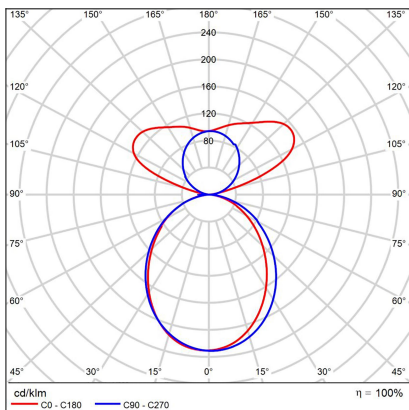

LINO 120 P/N-Z, B

Code: 3310453D

Color: BLACK / 9005

Material: ALUMINIUM/PMMA

Power: 32W

Color temperature: 3000K/3500K/4000K

Lumen output: 3680lm

Efficacy: 115lm/W

Dimensions luminaire: 1200x65x85 mm

Product weight kg: 3 kg

Packing carton: 1

Length suspension: 2500 mm

Package dimensions: 1250x100x130 mm

SK

Lineárne závesné svietidlo určené pre montáž do interiéru. Svetelný zdroj - SMD LED diódy. Štíhly dizajn s bezskrutkovými koncovkami. Svietidlo je vyrobené z hliníka, opálový difúzor. K dispozícii v 3 rôznych veľkostiach, v bielej alebo v čiernej farbe. Použitie - všeobecné osvetlenie určené pre obytné alebo komerčné priestory (izby, spálne, šatníky, vstupné priestory, kuchyňa, recepcie, kancelárie).