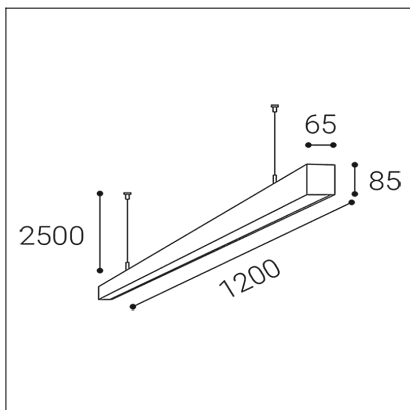

# LINO 120 P/N-Z, B

<b>Code:</b>	3310453D
<b>Color:</b>	BLACK / 9005
<b>Material:</b>	ALUMINIUM/PMMA
<b>Power:</b>	32W
<b>Color temperature:</b>	3000K/3500K/4000K
<b>Lumen output:</b>	3680lm
<b>Efficacy:</b>	115lm/W
<b>Color rendering index:</b>	90+
<b>SDCM:</b>	< 3
<b>Light beam angle:</b>	96°
<b>Light Source:</b>	LED
<b>Dimmable:</b>	DALI/PUSH
<b>LED lifetime:</b>	L80B20 50.000h
<b>Driver:</b>	800 mA
<b>Voltage / Frequency:</b>	220-240V/50-60Hz
<b>Dimensions luminaire:</b>	1200x65x85 mm
<b>Product weight kg:</b>	3 kg
<b>Packing carton:</b>	1
<b>Length suspension:</b>	2500 mm
<b>Package dimensions:</b>	1250x100x130 mm

## SK

Lineárne závesné svietidlo určené pre montáž do interiéru. Svetelný zdroj - SMD LED diódy. Štíhly dizajn s bezskrútkovými koncovkami. Svietidlo je vyrobené z hliníka, opálový difúzor. K dispozícii v 3 rôznych veľkostiach, v bielej alebo v čiernej farbe. Použitie - všeobecné osvetlenie určené pre obytné alebo komerčné priestory (izby, spálne, šatníky, vstupné priestory, kuchyňa, recepcie, kancelárie).

## EN

Linear hanging lamp intended for installation in the interior. Light source - SMD LEDs. Slim design with screwless ends. The lamp is made of aluminum, a opal diffuser. Available in 3 different sizes, in white or black. Use - general lighting intended for residential or commercial spaces (rooms, bedrooms, wardrobes, entrance areas, kitchen, reception, offices).