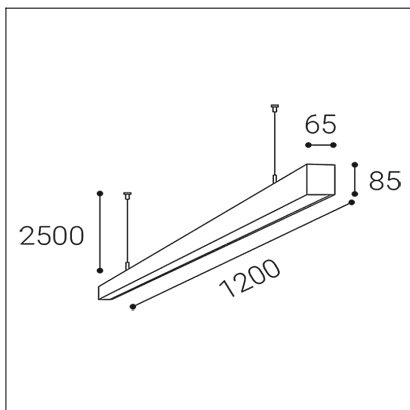

LINO 120 P-Z, B

Code:	3310353
Color:	BLACK / 9005
Material:	ALUMINIUM/PMMA
Power:	21-32W
Color temperature:	3000K/3500K/4000K
Lumen output:	2415-3680lm
Efficacy:	115lm/W
Color rendering index:	90+
SDCM:	< 3
Light beam angle:	96°
Light Source:	LED
Dimmable:	ON/OFF
LED lifetime:	L80B20 50.000h
Driver:	500-800 mA
Voltage / Frequency:	220-240V/50-60Hz
Dimensions luminaire:	1200x65x85 mm
Product weight kg:	3 kg
Packing carton:	1
Length suspension:	2500 mm
Package dimensions:	1250x100x130 mm

SK

Lineárne závesné svietidlo určené pre montáž do interiéru. Svetelný zdroj - SMD LED diódy. Štíhly dizajn s bezskrutkovými koncovkami. Svietidlo je vyrobené z hliníka, opálový difúzor. K dispozícii v 3 rôznych veľkostiach, v bielej alebo v čiernej farbe. Použitie - všeobecné osvetlenie určené pre obytné alebo komerčné priestory (izby, spálne, šatníky, vstupné priestory, kuchyňa, recepcie, kancelárie).

EN

Linear hanging lamp intended for installation in the interior. Light source - SMD LEDs. Slim design with screwless ends. The lamp is made of aluminum, a opal diffuser. Available in 3 different sizes, in white or black. Use - general lighting intended for residential or commercial spaces (rooms, bedrooms, wardrobes, entrance areas, kitchen, reception, offices).