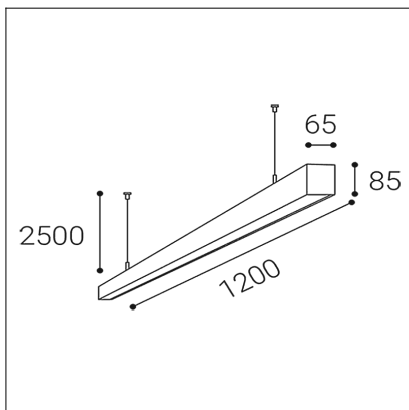

LINO 120 P-Z, B

Code:	3310353
Color:	BLACK / 9005
Material:	ALUMINIUM/PMMA
Power:	21-32W
Color temperature:	3000K/3500K/4000K
Lumen output:	2415-3680lm
Efficacy:	115lm/W
Color rendering index:	90+
SDCM:	< 3
Light beam angle:	96°
Light Source:	LED
Dimmable:	ON/OFF
LED lifetime:	L80B20 50.000h
Driver:	500-800 mA
Voltage / Frequency:	220-240V/50-60Hz
Dimensions luminaire:	1200x65x85 mm
Product weight kg:	3 kg
Packing carton:	1
Length suspension:	2500 mm
Package dimensions:	1250x100x130 mm

SK

Lineárne závesné svietidlo určené pre montáž do interiéru. Svetelný zdroj - SMD LED diódy. Štíhly dizajn s bezskrutkovými koncovkami. Svietidlo je vyrobené z hliníka, opálový difúzor. K dispozícii v 3 rôznych veľkostiach, v bielej alebo v čiernej farbe. Použitie - všeobecné osvetlenie určené pre obytné alebo komerčné priestory (izby, spálne, šatníky, vstupné priestory, kuchyňa, recepcie, kancelárie).