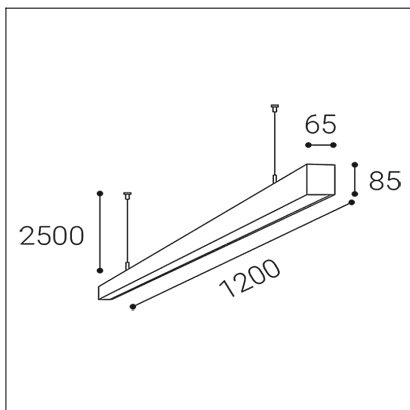

# LINO 120 P-Z, B

<b>Code:</b>	3310353D
<b>Color:</b>	BLACK / 9005
<b>Material:</b>	ALUMINIUM/PMMA
<b>Power:</b>	32W
<b>Color temperature:</b>	3000K/3500K/4000K
<b>Lumen output:</b>	3680lm
<b>Efficacy:</b>	115lm/W
<b>Color rendering index:</b>	90+
<b>SDCM:</b>	< 3
<b>Light beam angle:</b>	96°
<b>Light Source:</b>	LED
<b>Dimmable:</b>	DALI/PUSH
<b>LED lifetime:</b>	L80B20 50.000h
<b>Driver:</b>	800 mA
<b>Voltage / Frequency:</b>	220-240V/50-60Hz
<b>Dimensions luminaire:</b>	1200x65x85 mm
<b>Product weight kg:</b>	3 kg
<b>Packing carton:</b>	1
<b>Length suspension:</b>	2500 mm
<b>Package dimensions:</b>	1250x100x130 mm

## SK

Lineárne závesné svietidlo určené pre montáž do interiéru. Svetelný zdroj - SMD LED diódy. Štíhly dizajn s bezskrútkovými koncovkami. Svietidlo je vyrobené z hliníka, opálový difúzor. K dispozícii v 3 rôznych veľkostiach, v bielej alebo v čiernej farbe. Použitie - všeobecné osvetlenie určené pre obytné alebo komerčné priestory (izby, spálne, šatníky, vstupné priestory, kuchyňa, recepcie, kancelárie).

## EN

Linear hanging lamp intended for installation in the interior. Light source - SMD LEDs. Slim design with screwless ends. The lamp is made of aluminum, a opal diffuser. Available in 3 different sizes, in white or black. Use - general lighting intended for residential or commercial spaces (rooms, bedrooms, wardrobes, entrance areas, kitchen, reception, offices).