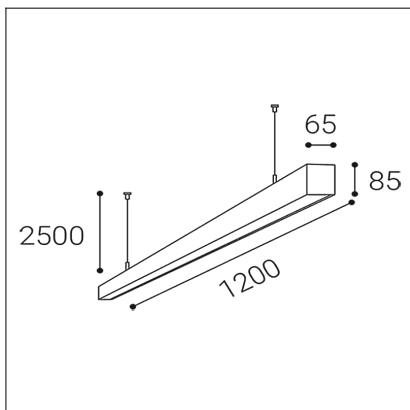

LINO 120 P-Z, B

Code:	3310353D
Color:	BLACK / 9005
Material:	ALUMINIUM/PMMA
Power:	32W
Color temperature:	3000K/3500K/4000K
Lumen output:	3680lm
Efficacy:	115lm/W
Color rendering index:	90+
SDCM:	< 3
Light beam angle:	96°
Light Source:	LED
Dimmable:	DALI/PUSH
LED lifetime:	L80B20 50.000h
Driver:	800 mA
Voltage / Frequency:	220-240V/50-60Hz
Dimensions luminaire:	1200x65x85 mm
Product weight kg:	3 kg
Packing carton:	1
Length suspension:	2500 mm
Package dimensions:	1250x100x130 mm

SK

Lineárne závesné svietidlo určené pre montáž do interiéru. Svetelný zdroj - SMD LED diódy. Štíhly dizajn s bezskrútkovými koncovkami. Svietidlo je vyrobené z hliníka, opálový difúzor. K dispozícii v 3 rôznych veľkostiach, v bielej alebo v čiernej farbe. Použitie - všeobecné osvetlenie určené pre obytné alebo komerčné priestory (izby, spálne, šatníky, vstupné priestory, kuchyňa, recepcie, kancelárie).