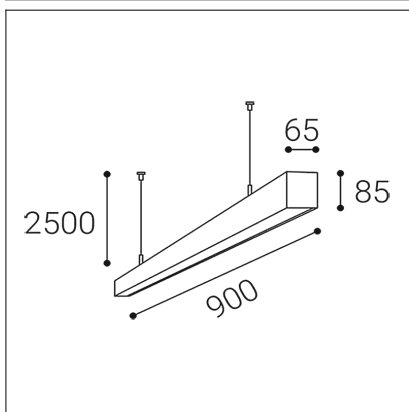

LINO 90 P/N-Z, B

Code:	3310253
Color:	BLACK / 9005
Material:	ALUMINIUM/PMMA
Power:	18-24W
Color temperature:	3000K/3500K/4000K
Lumen output:	2070-2760lm
Efficacy:	115lm/W
Color rendering index:	90+
SDCM:	< 3
Light beam angle:	96°
Light Source:	LED
Dimmable:	ON/OFF
LED lifetime:	L80B20 50.000h
Driver:	450-600 mA
Voltage / Frequency:	220-240V/50-60Hz
Dimensions luminaire:	900x65x85 mm
Product weight kg:	2,3 kg
Packing carton:	1
Length suspension:	2500 mm
Package dimensions:	940x100x130 mm

SK

Lineárne závesné svietidlo určené pre montáž do interiéru. Svetelný zdroj - SMD LED diódy. Štíhly dizajn s bezskrútkovými koncovkami. Svietidlo je vyrobené z hliníka, opálový difúzor. K dispozícii v 3 rôznych veľkostiach, v bielej alebo v čiernej farbe. Použitie - všeobecné osvetlenie určené pre obytné alebo komerčné priestory (izby, spálne, šatníky, vstupné priestory, kuchyňa, recepcie, kancelárie).