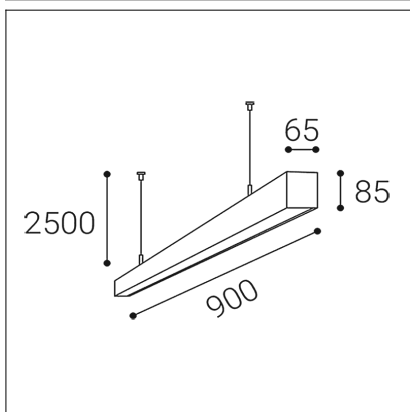

LINO 90 P/N-Z, B

Code: 3310253D

Color: BLACK / 9005

Material: ALUMINIUM/PMMA

Power: 24W

Color temperature: 3000K/3500K/4000K

Lumen output: 2760lm

Efficacy: 115lm/W

Dimensions luminaire: 900x65x85 mm

Product weight kg: 2,3 kg

Packing carton: 1

Length suspension: 2500 mm

Package dimensions: 940x100x130 mm

SK

Lineárne závesné svietidlo určené pre montáž do interiéru. Svetelný zdroj - SMD LED diódy. Štíhly dizajn s bezskrutkovými koncovkami. Svietidlo je vyrobené z hliníka, opálový difúzor. K dispozícii v 3 rôznych veľkostiach, v bielej alebo v čiernej farbe. Použitie - všeobecné osvetlenie určené pre obytné alebo komerčné priestory (izby, spálne, šatníky, vstupné priestory, kuchyňa, recepcie, kancelárie).