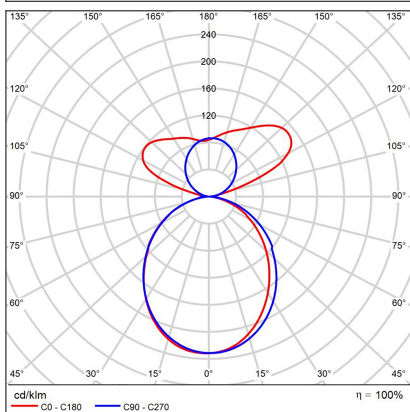

LINO 90 P/N-Z, B

Code: 3310253D

Color: BLACK / 9005

Material: ALUMINIUM/PMMA

Power: 24W

Color temperature: 3000K/3500K/4000K

Lumen output: 2760lm

Efficacy: 115lm/W

Dimensions luminaire: 900x65x85 mm

Product weight kg: 2,3 kg

Packing carton: 1

Length suspension: 2500 mm

Package dimensions: 940x100x130 mm

SK

Lineárne závesné svietidlo určené pre montáž do interiéru. Svetelný zdroj - SMD LED diódy. Štíhly dizajn s bezskrutkovými koncovkami. Svietidlo je vyrobené z hliníka, opálový difúzor. K dispozícii v 3 rôznych veľkostiach, v bielej alebo v čiernej farbe. Použitie - všeobecné osvetlenie určené pre obytné alebo komerčné priestory (izby, spálne, šatníky, vstupné priestory, kuchyňa, recepcie, kancelárie).