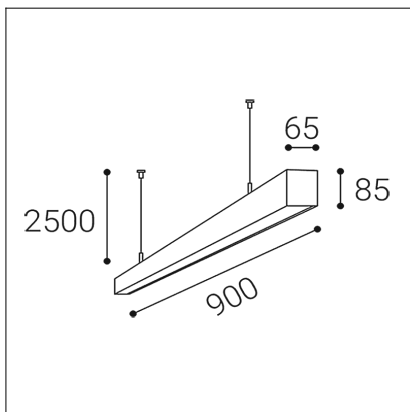

# LINO 90 P/N-Z, W

<b>Code:</b> 3310251
<b>Color:</b> WHITE / 9016
<b>Material:</b> ALUMINIUM/PMMA
<b>Power:</b> 18-24W
<b>Color temperature:</b> 3000K/3500K/4000K
<b>Lumen output:</b> 2070-2760lm
<b>Efficacy:</b> 115lm/W
<b>Color rendering index:</b> 90+
<b>SDCM:</b> < 3
<b>Light beam angle:</b> 96°
<b>Light Source:</b> LED
<b>Dimmable:</b> ON/OFF
<b>LED lifetime:</b> L80B20 50.000h
<b>Driver:</b> 450-600 mA
<b>Voltage / Frequency:</b> 220-240V/50-60Hz
<b>Dimensions luminaire:</b> 900x65x85 mm
<b>Product weight kg:</b> 2,3 kg
<b>Packing carton:</b> 1
<b>Length suspension:</b> 2500 mm
<b>Package dimensions:</b> 940x100x130 mm

## SK

Lineárne závesné svietidlo určené pre montáž do interiéru. Svetelný zdroj - SMD LED diódy. Štíhly dizajn s bezskrútkovými koncovkami. Svietidlo je vyrobené z hliníka, opálový difúzor. K dispozícii v 3 rôznych veľkostiach, v bielej alebo v čiernej farbe. Použitie - všeobecné osvetlenie určené pre obytné alebo komerčné priestory (izby, spálne, šatníky, vstupné priestory, kuchyňa, recepcie, kancelárie).