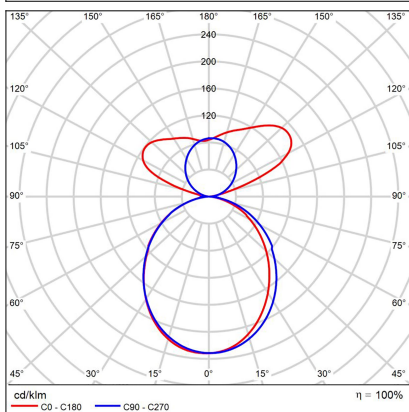

LINO 90 P/N-Z, W

Code: 3310251D

Color: WHITE / 9016

Material: ALUMINIUM/PMMA

Power: 24W

Color temperature: 3000K/3500K/4000K

Lumen output: 2760lm

Efficacy: 115lm/W

Dimensions luminaire: 900x65x85 mm

Product weight kg: 2,3 kg

Packing carton: 1

Length suspension: 2500 mm

Package dimensions: 940x100x130 mm

SK

Lineárne závesné svietidlo určené pre montáž do interiéru. Svetelný zdroj - SMD LED diódy. Štíhly dizajn s bezskrutkovými koncovkami. Svietidlo je vyrobené z hliníka, opálový difúzor. K dispozícii v 3 rôznych veľkostiach, v bielej alebo v čiernej farbe. Použitie - všeobecné osvetlenie určené pre obytné alebo komerčné priestory (izby, spálne, šatníky, vstupné priestory, kuchyňa, recepcie, kancelárie).