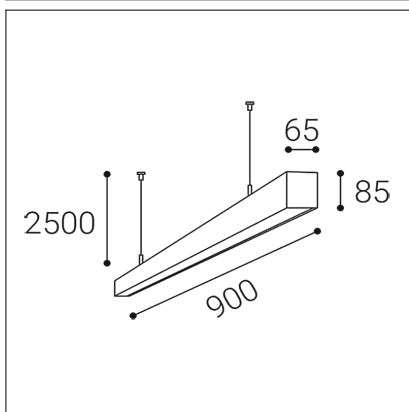

LINO 90 P/N-Z, W

Code: 3310251D

Color: WHITE / 9016

Material: ALUMINIUM/PMMA

Power: 24W

Color temperature: 3000K/3500K/4000K

Lumen output: 2760lm

Efficacy: 115lm/W

Dimensions luminaire: 900x65x85 mm

Product weight kg: 2,3 kg

Packing carton: 1

Length suspension: 2500 mm

Package dimensions: 940x100x130 mm

SK

Lineárne závesné svietidlo určené pre montáž do interiéru. Svetelný zdroj - SMD LED diódy. Štíhly dizajn s bezskrutkovými koncovkami. Svietidlo je vyrobené z hliníka, opálový difúzor. K dispozícii v 3 rôznych veľkostiach, v bielej alebo v čiernej farbe. Použitie - všeobecné osvetlenie určené pre obytné alebo komerčné priestory (izby, spálne, šatníky, vstupné priestory, kuchyňa, recepcie, kancelárie).