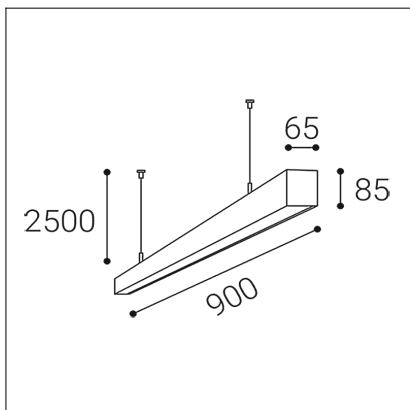

# LINO 90 P-Z, W

<b>Code:</b>	3310151
<b>Color:</b>	WHITE / 9016
<b>Material:</b>	ALUMINIUM/PMMA
<b>Power:</b>	18-24W
<b>Color temperature:</b>	3000K/3500K/4000K
<b>Lumen output:</b>	2070-2760lm
<b>Efficacy:</b>	115lm/W
<b>Color rendering index:</b>	90+
<b>SDCM:</b>	< 3
<b>Light beam angle:</b>	96°
<b>Light Source:</b>	LED
<b>Dimmable:</b>	ON/OFF
<b>LED lifetime:</b>	L80B20 50.000h
<b>Driver:</b>	450-600 mA
<b>Voltage / Frequency:</b>	220-240V/50-60Hz
<b>Dimensions luminaire:</b>	900x65x85 mm
<b>Product weight kg:</b>	2,3 kg
<b>Packing carton:</b>	1
<b>Length suspension:</b>	2500 mm
<b>Package dimensions:</b>	940x100x130 mm

## SK

Lineárne závesné svietidlo určené pre montáž do interiéru. Svetelný zdroj - SMD LED diódy. Štíhly dizajn s bezskrutkovými koncovkami. Svietidlo je vyrobené z hliníka, opálový difúzor. K dispozícii v 3 rôznych veľkostiach, v bielej alebo v čiernej farbe. Použitie - všeobecné osvetlenie určené pre obytné alebo komerčné priestory (izby, spálne, šatníky, vstupné priestory, kuchyňa, recepcie, kancelárie).