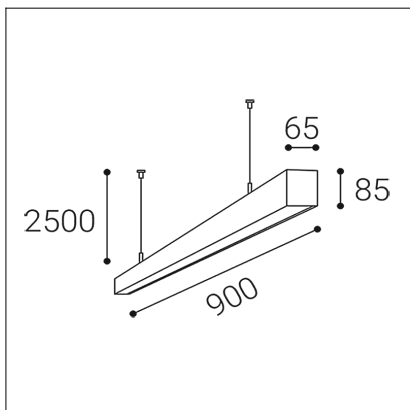

LINO 90 P-Z, W

Code: 3310151
Color: WHITE / 9016
Material: ALUMINIUM/PMMA
Power: 18-24W
Color temperature: 3000K/3500K/4000K
Lumen output: 2070-2760lm
Efficacy: 115lm/W
Color rendering index: 90+
SDCM: < 3
Light beam angle: 96°
Light Source: LED
Dimmable: ON/OFF
LED lifetime: L80B20 50.000h
Driver: 450-600 mA
Voltage / Frequency: 220-240V/50-60Hz
Dimensions luminaire: 900x65x85 mm
Product weight kg: 2,3 kg
Packing carton: 1
Length suspension: 2500 mm
Package dimensions: 940x100x130 mm

SK

Lineárne závesné svietidlo určené pre montáž do interiéru. Svetelný zdroj - SMD LED diódy. Štíhly dizajn s bezskrutkovými koncovkami. Svietidlo je vyrobené z hliníka, opálový difúzor. K dispozícii v 3 rôznych veľkostiach, v bielej alebo v čiernej farbe. Použitie - všeobecné osvetlenie určené pre obytné alebo komerčné priestory (izby, spálne, šatníky, vstupné priestory, kuchyňa, recepcie, kancelárie).