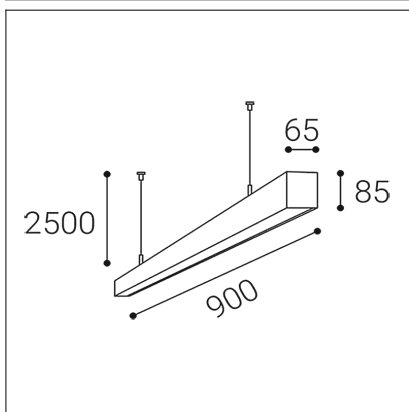

# LINO 90 P-Z, W

<b>Code:</b> 3310151D
<b>Color:</b> WHITE / 9016
<b>Material:</b> ALUMINIUM/PMMA
<b>Power:</b> 24W
<b>Color temperature:</b> 3000K/3500K/4000K
<b>Lumen output:</b> 2760lm
<b>Efficacy:</b> 115lm/W
<b>Color rendering index:</b> 90+
<b>SDCM:</b> < 3
<b>Light beam angle:</b> 96°
<b>Light Source:</b> LED
<b>Dimmable:</b> DALI/PUSH
<b>LED lifetime:</b> L80B20 50.000h
<b>Driver:</b> 600 mA
<b>Voltage / Frequency:</b> 220-240V/50-60Hz
<b>Dimensions luminaire:</b> 900x65x85 mm
<b>Product weight kg:</b> 2,3 kg
<b>Packing carton:</b> 1
<b>Length suspension:</b> 2500 mm
<b>Package dimensions:</b> 940x100x130 mm

## SK

Lineárne závesné svietidlo určené pre montáž do interiéru. Svetelný zdroj - SMD LED diódy. Štíhly dizajn s bezskrútkovými koncovkami. Svietidlo je vyrobené z hliníka, opálový difúzor. K dispozícii v 3 rôznych veľkostiach, v bielej alebo v čiernej farbe. Použitie - všeobecné osvetlenie určené pre obytné alebo komerčné priestory (izby, spálne, šatníky, vstupné priestory, kuchyňa, recepcie, kancelárie).