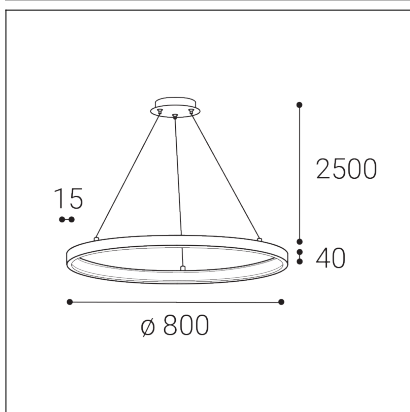

CIRO 80 P-Z, W

Code:	3275251DT
Color:	WHITE / 9003
Material:	ALUMINIUM/PMMA
Power:	60W
Color temperature:	3000K/4000K
Lumen output:	4200lm
Efficacy:	70lm/W
Color rendering index:	90+
SDCM:	< 3
Light beam angle:	160°
Light Source:	LED
Dimmable:	TRIAC
LED lifetime:	L80B20 50.000h
Driver:	2x 750 mA
Voltage / Frequency:	220-240V/50-60Hz
Dimensions luminaire:	d800x40 mm
Product weight kg:	3,6 kg
Packing carton:	1
Length suspension:	2500 mm
Package dimensions:	870x870x95 mm

SK

Exkluzívne kruhové závesné svietidlo určené pre montáž do interiéru vo veľmi tenkom elegantnom tvare. Svetelný zdroj - SMD LED. Svietidlo je vyrobené z hliníka, opálový difúzor z PMMA. K dispozícii v 2 rôznych veľkostiach a v jednej sade o dvoch kusov. Prevedenie v čiernej, v bielej a v zlatej farbe. Použitie - všeobecné osvetlenie určené pre obytné alebo komerčné priestory (jedáleň, obývacia izba, spálňa, vstupné priestory, kuchyňa, recepcia, rokovacie miestnosti).

EN

Exclusive circular hanging lamp designed for interior installation in a very thin, elegant shape. Light source - SMD LED. The lamp is made of aluminum, the opal diffuser is made of PMMA. Available in 2 different sizes and in one set of two pieces. Version in black, white and gold. Use - general lighting intended for residential or commercial spaces (dining room, living room, bedroom, entrance areas, kitchen, reception, meeting rooms).

DE

Exklusive runde Hängelampe für den Inneneinbau in einer sehr dünnen, eleganten Form. Lichtquelle - SMD-LED. Die Leuchte besteht aus Aluminium, der opale Diffusor aus PMMA. Erhältlich in 2 verschiedenen Größen und in einem Set mit zwei Teilen. Ausführung in Schwarz, Weiß und Gold. Verwendung - Allgemeinbeleuchtung für Wohn- oder Gewerberäume (Esszimmer, Wohnzimmer, Schlafzimmer, Eingangsbereiche, Küche, Rezeption, Besprechungsräume).