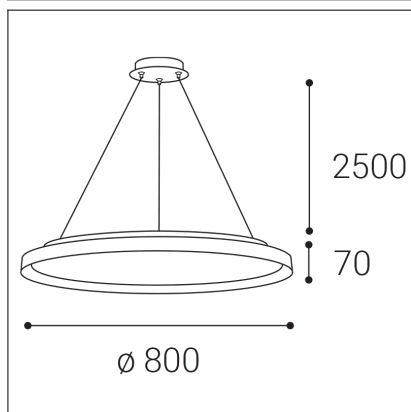

MOON 80 P/N-Z, G

Code: 3275057D
Color: GOLD / 1036
Material: METAL/PMMA
Power: 88W (76+12)
Color temperature: 3000K/4000K
Lumen output: 6160lm
Efficacy: 70lm/W
Color rendering index: 90+
SDCM: < 3
Light beam angle: 160°
Light distribution: up / down
Light Source: LED
Dimmable: DALI/PUSH
LED lifetime: L80B20 50.000h
Driver: 1900 + 300 mA
Voltage / Frequency: 220-240V/50-60Hz
Dimensions luminaire: d800x70 mm
Product weight kg: 9,7 kg
Packing carton: 1
Length suspension: 2500 mm
Package dimensions: 860x860x95 mm

SK

Elegantné kruhové závesné svietidlo pre montáž do interiéru. Svetelný zdroj - SMD LED. K dispozícii je v 3 rôznych veľkostiach, s priamonepriamym vyžarovaním. Svietidlo je vyrobené z kovu, opálový difúzor je z PMMA. K dispozícii je vo farbe biela, čierna, čierna s champagne lemom a brúsené zlato. Použitie - všeobecné osvetlenie určené pre obytné alebo komerčné priestory (jedáleň, obývačka, detská izba alebo spálňa, vstupné priestory, kuchyňa, recepcia, rokovacie miestnosti).