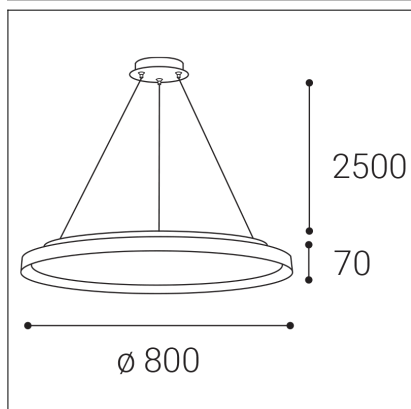

MOON 80 P/N-Z, G

Code:	3275057DT
Color:	GOLD / 1036
Material:	METAL/PMMA
Power:	88W (76+12)
Color temperature:	3000K/4000K
Lumen output:	6160lm
Efficacy:	70lm/W
Color rendering index:	90+
SDCM:	< 3
Light beam angle:	160°
Light distribution:	up / down
Light Source:	LED
Dimmable:	TRIAC
LED lifetime:	L80B20 50.000h
Driver:	2x 950 + 300 mA
Voltage / Frequency:	220-240V/50-60Hz
Dimensions luminaire:	d800x70 mm
Product weight kg:	9,7 kg
Packing carton:	1
Length suspension:	2500 mm
Package dimensions:	860x860x95 mm

SK

Elegantné kruhové závesné svietidlo pre montáž do interiéru. Svetelný zdroj - SMD LED. K dispozícii je v 3 rôznych veľkostiach, s priamonepriamym vyžarovaním. Svietidlo je vyrobené z kovu, opálový difúzor je z PMMA. K dispozícii je vo farbe biela, čierna, čierna s champagne lemom a brúsené zlato. Použitie - všeobecné osvetlenie určené pre obytné alebo komerčné priestory (jedáleň, obývačka, detská izba alebo spálňa, vstupné priestory, kuchyňa, recepcia, rokovacie miestnosti).