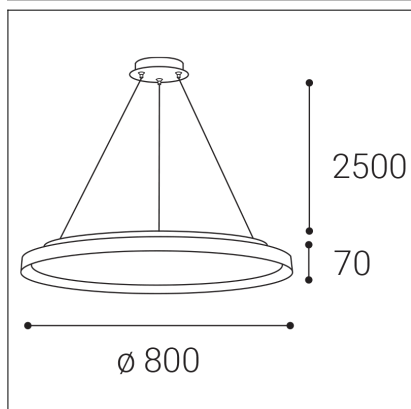

MOON 80 P/N-Z, B

Code: 3275053D
Color: BLACK / 9017
Material: METAL/PMMA
Power: 88W (76+12)
Color temperature: 3000K/4000K
Lumen output: 6160lm
Efficacy: 70lm/W
Color rendering index: 90+
SDCM: < 3
Light beam angle: 160°
Light distribution: up / down
Light Source: LED
Dimmable: DALI/PUSH
LED lifetime: L80B20 50.000h
Driver: 1900 + 300 mA
Voltage / Frequency: 220-240V/50-60Hz
Dimensions luminaire: d800x70 mm
Product weight kg: 9,7 kg
Packing carton: 1
Length suspension: 2500 mm
Package dimensions: 860x860x95 mm

SK

Elegantné kruhové závesné svietidlo pre montáž do interiéru. Svetelný zdroj - SMD LED. K dispozícii je v 3 rôznych veľkostiach, s priamonepriamym vyžarovaním. Svietidlo je vyrobené z kovu, opálový difúzor je z PMMA. K dispozícii je vo farbe biela, čierna, čierna s champagne lemom a brúsené zlato. Použitie - všeobecné osvetlenie určené pre obytné alebo komerčné priestory (jedáleň, obývačka, detská izba alebo spálňa, vstupné priestory, kuchyňa, recepcia, rokovacie miestnosti).