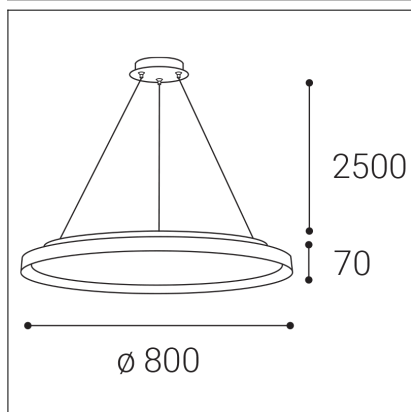

# MOON 80 P/N-Z, BCH

<b>Code:</b>	32750537D
<b>Color:</b>	BLACK/CHAMPAGNE / 9017/1036
<b>Material:</b>	METAL/PMMA
<b>Power:</b>	88W (76+12)
<b>Color temperature:</b>	3000K/4000K
<b>Lumen output:</b>	6160lm
<b>Efficacy:</b>	70lm/W
<b>Color rendering index:</b>	90+
<b>SDCM:</b>	< 3
<b>Light beam angle:</b>	160°
<b>Light distribution:</b>	up / down
<b>Light Source:</b>	LED
<b>Dimmable:</b>	DALI/PUSH
<b>LED lifetime:</b>	L80B20 50.000h
<b>Driver:</b>	1900 + 300 mA
<b>Voltage / Frequency:</b>	220-240V/50-60Hz
<b>Dimensions luminaire:</b>	d800x70 mm
<b>Product weight kg:</b>	9,7 kg
<b>Packing carton:</b>	1
<b>Length suspension:</b>	2500 mm
<b>Package dimensions:</b>	860x860x95 mm

## SK

Elegantné kruhové závesné svetidlo pre montáž do interiéru. Svetelný zdroj - SMD LED. K dispozícii je v 3 rôznych veľkostiach, s priamonepriamym vyžarovaním. Svetidlo je vyrobené z kovu, opálový difúzor je z PMMA. K dispozícii je vo farbe biela, čierna, čierna s champagne lemom a brúsené zlato. Použitie - všeobecné osvetlenie určené pre obytné alebo komerčné priestory (jedáleň, obývačka, detská izba alebo spálňa, vstupné priestory, kuchyňa, recepcia, rokovacie miestnosti).