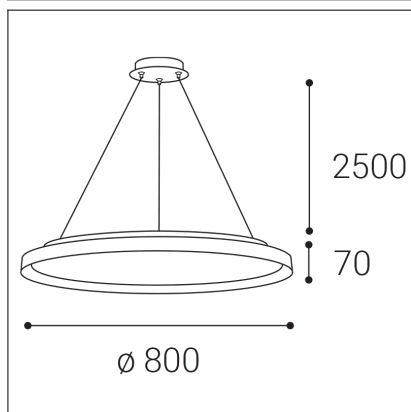

MOON 80 P/N-Z, BCH

Code:	32750537DT
Color:	BLACK/CHAMPAGNE / 9017/1036
Material:	METAL/PMMA
Power:	88W (76+12)
Color temperature:	3000K/4000K
Lumen output:	6160lm
Efficacy:	70lm/W
Color rendering index:	90+
SDCM:	< 3
Light beam angle:	160°
Light distribution:	up / down
Light Source:	LED
Dimmable:	TRIAC
LED lifetime:	L80B20 50.000h
Driver:	2x 950 + 300 mA
Voltage / Frequency:	220-240V/50-60Hz
Dimensions luminaire:	d800x70 mm
Product weight kg:	9,7 kg
Packing carton:	1
Length suspension:	2500 mm
Package dimensions:	860x860x95 mm

SK

Elegantné kruhové závesné svietidlo pre montáž do interiéru. Svetelný zdroj - SMD LED. K dispozícii je v 3 rôznych veľkostiach, s priamonepriamym vyžarovaním. Svietidlo je vyrobené z kovu, opálový difúzor je z PMMA. K dispozícii je vo farbe biela, čierna, čierna s champagne lemom a brúsené zlato. Použitie - všeobecné osvetlenie určené pre obytné alebo komerčné priestory (jedáleň, obývačka, detská izba alebo spálňa, vstupné priestory, kuchyňa, recepcia, rokovacie miestnosti).