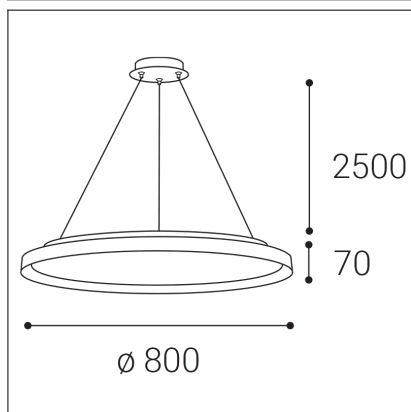

MOON 80 P/N-Z, W

| |
|--|
| Code: 3275051D |
| Color: WHITE / 9003 |
| Material: METAL/PMMA |
| Power: 88W (76+12) |
| Color temperature: 3000K/4000K |
| Lumen output: 6160lm |
| Efficacy: 70lm/W |
| Color rendering index: 90+ |
| SDCM: < 3 |
| Light beam angle: 160° |
| Light distribution: up / down |
| Light Source: LED |
| Dimmable: DALI/PUSH |
| LED lifetime: L80B20 50.000h |
| Driver: 1900 + 300 mA |
| Voltage / Frequency: 220-240V/50-60Hz |
| Dimensions luminaire: d800x70 mm |
| Product weight kg: 9,7 kg |
| Packing carton: 1 |
| Length suspension: 2500 mm |
| Package dimensions: 860x860x95 mm |

SK

Elegantné kruhové závesné svietidlo pre montáž do interiéru. Svetelný zdroj - SMD LED. K dispozícii je v 3 rôznych veľkostiach, s priamonepriamym vyžarovaním. Svietidlo je vyrobené z kovu, opálový difúzor je z PMMA. K dispozícii je vo farbe biela, čierna, čierna s champagne lemom a brúsené zlato. Použitie - všeobecné osvetlenie určené pre obytné alebo komerčné priestory (jedáleň, obývačka, detská izba alebo spálňa, vstupné priestory, kuchyňa, recepcia, rokovacie miestnosti).