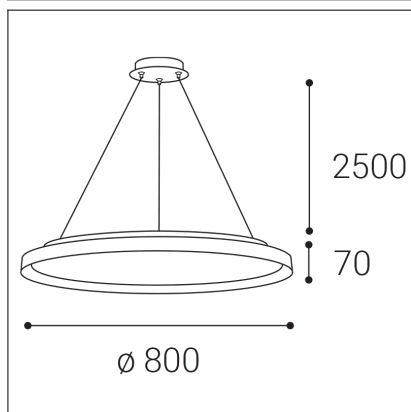

MOON 80 P/N-Z, W

Code: 3275051DT
Color: WHITE / 9003
Material: METAL/PMMA
Power: 88W (76+12)
Color temperature: 3000K/4000K
Lumen output: 6160lm
Efficacy: 70lm/W
Color rendering index: 90+
SDCM: < 3
Light beam angle: 160°
Light distribution: up / down
Light Source: LED
Dimmable: TRIAC
LED lifetime: L80B20 50.000h
Driver: 2x 950 + 300 mA
Voltage / Frequency: 220-240V/50-60Hz
Dimensions luminaire: d800x70 mm
Product weight kg: 9,7 kg
Packing carton: 1
Length suspension: 2500 mm
Package dimensions: 860x860x95 mm

SK

Elegantné kruhové závesné svietidlo pre montáž do interiéru. Svetelný zdroj - SMD LED. K dispozícii je v 3 rôznych veľkostiach, s priamonepriamym vyžarovaním. Svietidlo je vyrobené z kovu, opálový difúzor je z PMMA. K dispozícii je vo farbe biela, čierna, čierna s champagne lemom a brúsené zlato. Použitie - všeobecné osvetlenie určené pre obytné alebo komerčné priestory (jedáleň, obývačka, detská izba alebo spálňa, vstupné priestory, kuchyňa, recepcia, rokovacie miestnosti).