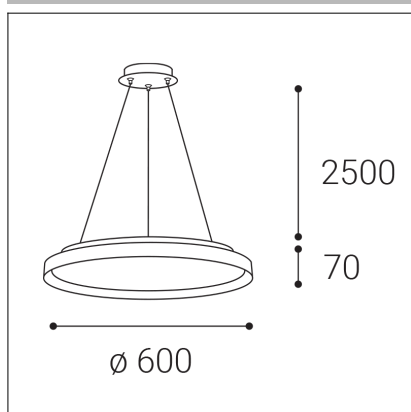

MOON 60 P/N-Z, G

| |
|--|
| Code: 3274957D |
| Color: GOLD / 1036 |
| Material: METAL/PMMA |
| Power: 60W (50+10) |
| Color temperature: 3000K/4000K |
| Lumen output: 4200lm |
| Efficacy: 70lm/W |
| Color rendering index: 90+ |
| SDCM: < 3 |
| Light beam angle: 160° |
| Light distribution: up / down |
| Light Source: LED |
| Dimmable: DALI/PUSH |
| LED lifetime: L80B20 50.000h |
| Driver: 1200 + 250 mA |
| Voltage / Frequency: 220-240V/50-60Hz |
| Dimensions luminaire: d600x70 mm |
| Product weight kg: 6,3 kg |
| Packing carton: 1 |
| Length suspension: 2500 mm |
| Package dimensions: 660x660x95 mm |

SK

Elegantné kruhové závesné svetidlo pre montáž do interiéru. Svetelný zdroj - SMD LED. K dispozícii je v 3 rôznych veľkostiach, s priamonepriamym vyžarovaním. Svetidlo je vyrobené z kovu, opálový difúzor je z PMMA. K dispozícii je vo farbe biela, čierna, čierna s champagne lemom a brúsené zlato. Použitie - všeobecné osvetlenie určené pre obytné alebo komerčné priestory (jedáleň, obývačka, detská izba alebo spálňa, vstupné priestory, kuchyňa, recepcia, rokovacie miestnosti).