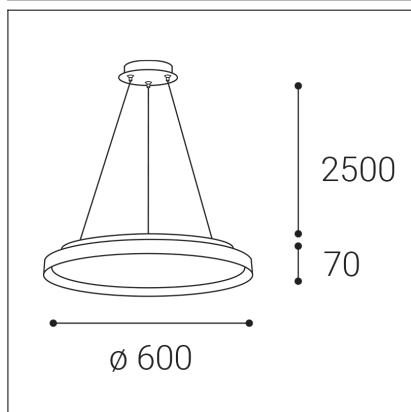

MOON 60 P/N-Z, G

Code:	3274957DT
Color:	GOLD / 1036
Material:	METAL/PMMA
Power:	60W (50+10)
Color temperature:	3000K/4000K
Lumen output:	4200lm
Efficacy:	70lm/W
Color rendering index:	90+
SDCM:	< 3
Light beam angle:	160°
Light distribution:	up / down
Light Source:	LED
Dimmable:	TRIAC
LED lifetime:	L80B20 50.000h
Driver:	1200 + 250 mA
Voltage / Frequency:	220-240V/50-60Hz
Dimensions luminaire:	d600x70 mm
Product weight kg:	6,3 kg
Packing carton:	1
Length suspension:	2500 mm
Package dimensions:	660x660x95 mm

SK

Elegantné kruhové závesné svietidlo pre montáž do interiéru. Svetelný zdroj - SMD LED. K dispozícii je v 3 rôznych veľkostiach, s priamonepriamym vyžarovaním. Svietidlo je vyrobené z kovu, opálový difúzor je z PMMA. K dispozícii je vo farbe biela, čierna, čierna s champagne lemom a brúsené zlato. Použitie - všeobecné osvetlenie určené pre obytné alebo komerčné priestory (jedáleň, obývačka, detská izba alebo spálňa, vstupné priestory, kuchyňa, recepcia, rokovacie miestnosti).