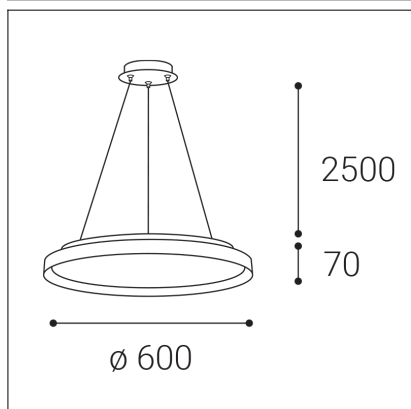

MOON 60 P/N-Z, B

Code: 3274953D
Color: BLACK / 9017
Material: METAL/PMMA
Power: 60W (50+10)
Color temperature: 3000K/4000K
Lumen output: 4200lm
Efficacy: 70lm/W
Color rendering index: 90+
SDCM: < 3
Light beam angle: 160°
Light distribution: up / down
Light Source: LED
Dimmable: DALI/PUSH
LED lifetime: L80B20 50.000h
Driver: 1200 + 250 mA
Voltage / Frequency: 220-240V/50-60Hz
Dimensions luminaire: d600x70 mm
Product weight kg: 6,3 kg
Packing carton: 1
Length suspension: 2500 mm
Package dimensions: 660x660x95 mm

SK

Elegantné kruhové závesné svietidlo pre montáž do interiéru. Svetelný zdroj - SMD LED. K dispozícii je v 3 rôznych veľkostiach, s priamonepriamym vyžarovaním. Svietidlo je vyrobené z kovu, opálový difúzor je z PMMA. K dispozícii je vo farbe biela, čierna, čierna s champagne lemom a brúsené zlato. Použitie - všeobecné osvetlenie určené pre obytné alebo komerčné priestory (jedáleň, obývačka, detská izba alebo spálňa, vstupné priestory, kuchyňa, recepcia, rokovacie miestnosti).