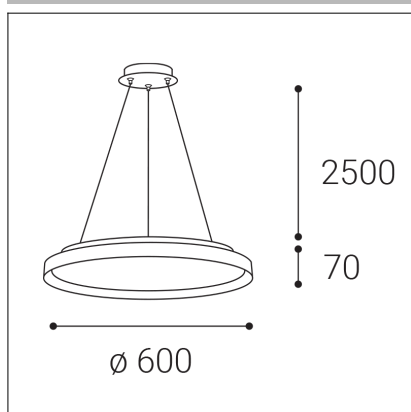

MOON 60 P/N-Z, B

Code:	3274953DT
Color:	BLACK / 9017
Material:	METAL/PMMA
Power:	60W (50+10)
Color temperature:	3000K/4000K
Lumen output:	4200lm
Efficacy:	70lm/W
Color rendering index:	90+
SDCM:	< 3
Light beam angle:	160°
Light distribution:	up / down
Light Source:	LED
Dimmable:	TRIAC
LED lifetime:	L80B20 50.000h
Driver:	1200 + 250 mA
Voltage / Frequency:	220-240V/50-60Hz
Dimensions luminaire:	d600x70 mm
Product weight kg:	6,3 kg
Packing carton:	1
Length suspension:	2500 mm
Package dimensions:	660x660x95 mm

SK

Elegantné kruhové závesné svietidlo pre montáž do interiéru. Svetelný zdroj - SMD LED. K dispozícii je v 3 rôznych veľkostiach, s priamonepriamym vyžarovaním. Svietidlo je vyrobené z kovu, opálový difúzor je z PMMA. K dispozícii je vo farbe biela, čierna, čierna s champagne lemom a brúsené zlato. Použitie - všeobecné osvetlenie určené pre obytné alebo komerčné priestory (jedáleň, obývačka, detská izba alebo spálňa, vstupné priestory, kuchyňa, recepcia, rokovacie miestnosti).