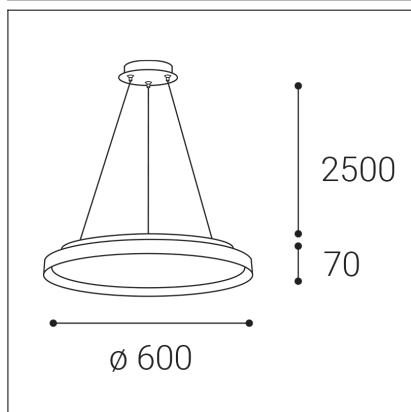

MOON 60 P/N-Z, BCH

| | |
|-------------------------------|-----------------------------|
| Code: | 32749537D |
| Color: | BLACK/CHAMPAGNE / 9017/1036 |
| Material: | METAL/PMMA |
| Power: | 60W (50+10) |
| Color temperature: | 3000K/4000K |
| Lumen output: | 4200lm |
| Efficacy: | 70lm/W |
| Color rendering index: | 90+ |
| SDCM: | < 3 |
| Light beam angle: | 160° |
| Light distribution: | up / down |
| Light Source: | LED |
| Dimmable: | DALI/PUSH |
| LED lifetime: | L80B20 50.000h |
| Driver: | 1200 + 250 mA |
| Voltage / Frequency: | 220-240V/50-60Hz |
| Dimensions luminaire: | d600x70 mm |
| Product weight kg: | 6,3 kg |
| Packing carton: | 1 |
| Length suspension: | 2500 mm |
| Package dimensions: | 660x660x95 mm |

SK

Elegantné kruhové závesné svietidlo pre montáž do interiéru. Svetelný zdroj - SMD LED. K dispozícii je v 3 rôznych veľkostiach, s priamonepriamym vyžarovaním. Svietidlo je vyrobené z kovu, opálový difúzor je z PMMA. K dispozícii je vo farbe biela, čierna, čierna s champagne lemom a brúsené zlato. Použitie - všeobecné osvetlenie určené pre obytné alebo komerčné priestory (jedáleň, obývačka, detská izba alebo spálňa, vstupné priestory, kuchyňa, recepcia, rokovacie miestnosti).