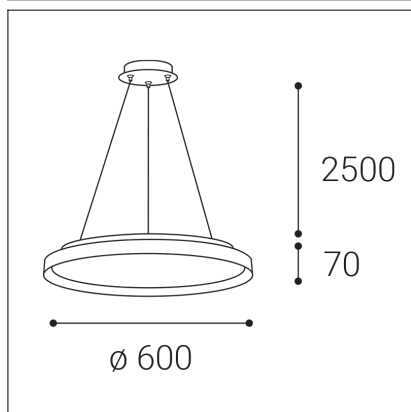

MOON 60 P/N-Z, BCH

Code:	32749537DT
Color:	BLACK/CHAMPAGNE / 9017/1036
Material:	METAL/PMMA
Power:	60W (50+10)
Color temperature:	3000K/4000K
Lumen output:	4200lm
Efficacy:	70lm/W
Color rendering index:	90+
SDCM:	< 3
Light beam angle:	160°
Light distribution:	up / down
Light Source:	LED
Dimmable:	TRIAC
LED lifetime:	L80B20 50.000h
Driver:	1200 + 250 mA
Voltage / Frequency:	220-240V/50-60Hz
Dimensions luminaire:	d600x70 mm
Product weight kg:	6,3 kg
Packing carton:	1
Length suspension:	2500 mm
Package dimensions:	660x660x95 mm

SK

Elegantné kruhové závesné svietidlo pre montáž do interiéru. Svetelný zdroj - SMD LED. K dispozícii je v 3 rôznych veľkostiach, s priamonepriamym vyžarovaním. Svietidlo je vyrobené z kovu, opálový difúzor je z PMMA. K dispozícii je vo farbe biela, čierna, čierna s champagne lemom a brúsené zlato. Použitie - všeobecné osvetlenie určené pre obytné alebo komerčné priestory (jedáleň, obývačka, detská izba alebo spálňa, vstupné priestory, kuchyňa, recepcia, rokovacie miestnosti).