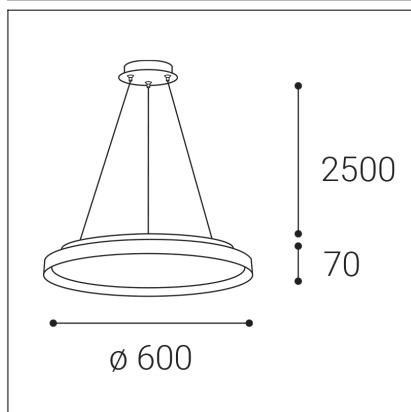

# MOON 60 P/N-Z, W

<b>Code:</b> 3274951D
<b>Color:</b> WHITE / 9003
<b>Material:</b> METAL/PMMA
<b>Power:</b> 60W (50+10)
<b>Color temperature:</b> 3000K/4000K
<b>Lumen output:</b> 4200lm
<b>Efficacy:</b> 70lm/W
<b>Color rendering index:</b> 90+
<b>SDCM:</b> < 3
<b>Light beam angle:</b> 160°
<b>Light distribution:</b> up / down
<b>Light Source:</b> LED
<b>Dimmable:</b> DALI/PUSH
<b>LED lifetime:</b> L80B20 50.000h
<b>Driver:</b> 1200 + 250 mA
<b>Voltage / Frequency:</b> 220-240V/50-60Hz
<b>Dimensions luminaire:</b> d600x70 mm
<b>Product weight kg:</b> 6,3 kg
<b>Packing carton:</b> 1
<b>Length suspension:</b> 2500 mm
<b>Package dimensions:</b> 660x660x95 mm

## SK

Elegantné kruhové závesné svietidlo pre montáž do interiéru. Svetelný zdroj - SMD LED. K dispozícii je v 3 rôznych veľkostiach, s priamonepriamym vyžarovaním. Svietidlo je vyrobené z kovu, opálový difúzor je z PMMA. K dispozícii je vo farbe biela, čierna, čierna s champagne lemom a brúsené zlato. Použitie - všeobecné osvetlenie určené pre obytné alebo komerčné priestory (jedáleň, obývačka, detská izba alebo spálňa, vstupné priestory, kuchyňa, recepcia, rokovacie miestnosti).