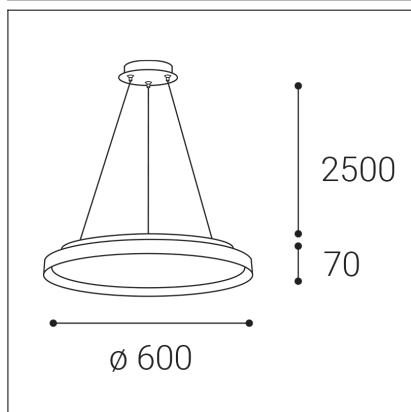

MOON 60 P/N-Z, W

Code:	3274951DT
Color:	WHITE / 9003
Material:	METAL/PMMA
Power:	60W (50+10)
Color temperature:	3000K/4000K
Lumen output:	4200lm
Efficacy:	70lm/W
Color rendering index:	90+
SDCM:	< 3
Light beam angle:	160°
Light distribution:	up / down
Light Source:	LED
Dimmable:	TRIAC
LED lifetime:	L80B20 50.000h
Driver:	1200 + 250 mA
Voltage / Frequency:	220-240V/50-60Hz
Dimensions luminaire:	d600x70 mm
Product weight kg:	6,3 kg
Packing carton:	1
Length suspension:	2500 mm
Package dimensions:	660x660x95 mm

SK

Elegantné kruhové závesné svietidlo pre montáž do interiéru. Svetelný zdroj - SMD LED. K dispozícii je v 3 rôznych veľkostiach, s priamonepriamym vyžarovaním. Svietidlo je vyrobené z kovu, opálový difúzor je z PMMA. K dispozícii je vo farbe biela, čierna, čierna s champagne lemom a brúsené zlato. Použitie - všeobecné osvetlenie určené pre obytné alebo komerčné priestory (jedáleň, obývačka, detská izba alebo spálňa, vstupné priestory, kuchyňa, recepcia, rokovacie miestnosti).