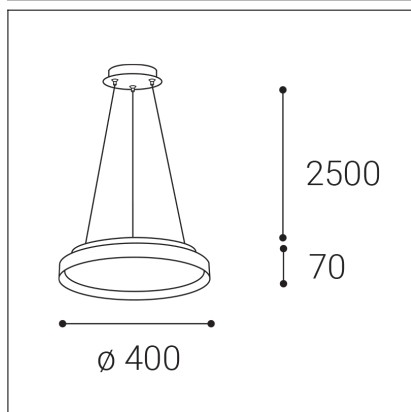

MOON 40 P/N-Z, G

Code:	3274857
Color:	GOLD / 1036
Material:	METAL/PMMA
Power:	36W (30+6)
Color temperature:	3000K/4000K
Lumen output:	2520lm
Efficacy:	70lm/W
Color rendering index:	90+
SDCM:	< 3
Light beam angle:	160°
Light distribution:	up / down
Light Source:	LED
Dimmable:	ON/OFF
LED lifetime:	L80B20 50.000h
Driver:	750 + 160 mA
Voltage / Frequency:	220-240V/50-60Hz
Dimensions luminaire:	d400x70 mm
Product weight kg:	3,7 kg
Packing carton:	1
Length suspension:	2500 mm
Package dimensions:	460x460x95 mm

SK

Elegantné kruhové závesné svietidlo pre montáž do interiéru. Svetelný zdroj - SMD LED. K dispozícii je v 3 rôznych veľkostiach, s priamonepriamym vyžarovaním. Svietidlo je vyrobené z kovu, opálový difúzor je z PMMA. K dispozícii je vo farbe biela, čierna, čierna s champagne lemom a brúsené zlato. Použitie - všeobecné osvetlenie určené pre obytné alebo komerčné priestory (jedáleň, obývačka, detská izba alebo spálňa, vstupné priestory, kuchyňa, recepcia, rokovacie miestnosti).