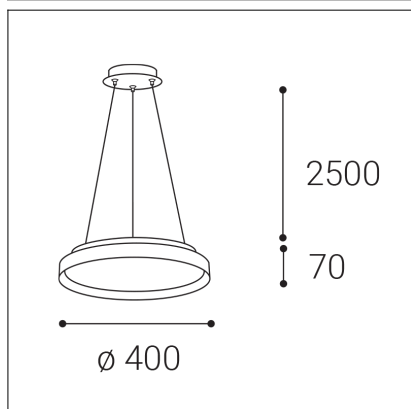

MOON 40 P/N-Z, G

Code: 3274857D
Color: GOLD / 1036
Material: METAL/PMMA
Power: 36W (30+6)
Color temperature: 3000K/4000K
Lumen output: 2520lm
Efficacy: 70lm/W
Color rendering index: 90+
SDCM: < 3
Light beam angle: 160°
Light distribution: up / down
Light Source: LED
Dimmable: DALI/PUSH
LED lifetime: L80B20 50.000h
Driver: 750 + 150 mA
Voltage / Frequency: 220-240V/50-60Hz
Dimensions luminaire: d400x70 mm
Product weight kg: 3,7 kg
Packing carton: 1
Length suspension: 2500 mm
Package dimensions: 460x460x95 mm

SK

Elegantné kruhové závesné svetidlo pre montáž do interiéru. Svetelný zdroj - SMD LED. K dispozícii je v 3 rôznych veľkostiach, s priamonepriamym vyžarovaním. Svetidlo je vyrobené z kovu, opálový difúzor je z PMMA. K dispozícii je vo farbe biela, čierna, čierna s champagne lemom a brúsené zlato. Použitie - všeobecné osvetlenie určené pre obytné alebo komerčné priestory (jedáleň, obývačka, detská izba alebo spálňa, vstupné priestory, kuchyňa, recepcia, rokovacie miestnosti).