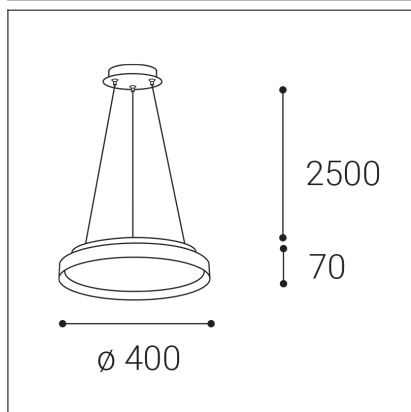

MOON 40 P/N-Z, G

Code:	3274857DT
Color:	GOLD / 1036
Material:	METAL/PMMA
Power:	36W (30+6)
Color temperature:	3000K/4000K
Lumen output:	2520lm
Efficacy:	70lm/W
Color rendering index:	90+
SDCM:	< 3
Light beam angle:	160°
Light distribution:	up / down
Light Source:	LED
Dimmable:	TRIAC
LED lifetime:	L80B20 50.000h
Driver:	750 + 200 mA
Voltage / Frequency:	220-240V/50-60Hz
Dimensions luminaire:	d400x70 mm
Product weight kg:	3,7 kg
Packing carton:	1
Length suspension:	2500 mm
Package dimensions:	460x460x95 mm

SK

Elegantné kruhové závesné svietidlo pre montáž do interiéru. Svetelný zdroj - SMD LED. K dispozícii je v 3 rôznych veľkostiach, s priamonepriamym vyžarovaním. Svietidlo je vyrobené z kovu, opálový difúzor je z PMMA. K dispozícii je vo farbe biela, čierna, čierna s champagne lemom a brúsené zlato. Použitie - všeobecné osvetlenie určené pre obytné alebo komerčné priestory (jedáleň, obývačka, detská izba alebo spálňa, vstupné priestory, kuchyňa, recepcia, rokovacie miestnosti).