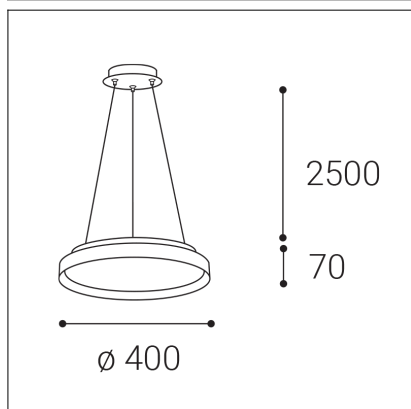

# MOON 40 P/N-Z, B

<b>Code:</b>	3274853
<b>Color:</b>	BLACK / 9017
<b>Material:</b>	METAL/PMMA
<b>Power:</b>	36W (30+6)
<b>Color temperature:</b>	3000K/4000K
<b>Lumen output:</b>	2520lm
<b>Efficacy:</b>	70lm/W
<b>Color rendering index:</b>	90+
<b>SDCM:</b>	< 3
<b>Light beam angle:</b>	160°
<b>Light distribution:</b>	up / down
<b>Light Source:</b>	LED
<b>Dimmable:</b>	ON/OFF
<b>LED lifetime:</b>	L80B20 50.000h
<b>Driver:</b>	750 + 160 mA
<b>Voltage / Frequency:</b>	220-240V/50-60Hz
<b>Dimensions luminaire:</b>	d400x70 mm
<b>Product weight kg:</b>	3,7 kg
<b>Packing carton:</b>	1
<b>Length suspension:</b>	2500 mm
<b>Package dimensions:</b>	460x460x95 mm

## SK

Elegantné kruhové závesné svietidlo pre montáž do interiéru. Svetelný zdroj - SMD LED. K dispozícii je v 3 rôznych veľkostiach, s priamonepriamym vyžarovaním. Svietidlo je vyrobené z kovu, opálový difúzor je z PMMA. K dispozícii je vo farbe biela, čierna, čierna s champagne lemom a brúsené zlato. Použitie - všeobecné osvetlenie určené pre obytné alebo komerčné priestory (jedáleň, obývačka, detská izba alebo spálňa, vstupné priestory, kuchyňa, recepcia, rokovacie miestnosti).