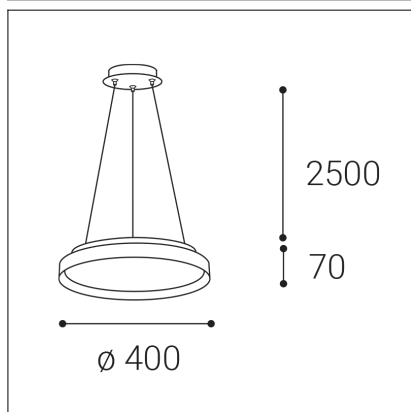

# MOON 40 P/N-Z, B

<b>Code:</b>	3274853D
<b>Color:</b>	BLACK / 9017
<b>Material:</b>	METAL/PMMA
<b>Power:</b>	36W (30+6)
<b>Color temperature:</b>	3000K/4000K
<b>Lumen output:</b>	2520lm
<b>Efficacy:</b>	70lm/W
<b>Color rendering index:</b>	90+
<b>SDCM:</b>	< 3
<b>Light beam angle:</b>	160°
<b>Light distribution:</b>	up / down
<b>Light Source:</b>	LED
<b>Dimmable:</b>	DALI/PUSH
<b>LED lifetime:</b>	L80B20 50.000h
<b>Driver:</b>	750 + 150 mA
<b>Voltage / Frequency:</b>	220-240V/50-60Hz
<b>Dimensions luminaire:</b>	d400x70 mm
<b>Product weight kg:</b>	3,7 kg
<b>Packing carton:</b>	1
<b>Length suspension:</b>	2500 mm
<b>Package dimensions:</b>	460x460x95 mm

## SK

Elegantné kruhové závesné svietidlo pre montáž do interiéru. Svetelný zdroj - SMD LED. K dispozícii je v 3 rôznych veľkostiach, s priamonepriamym vyžarovaním. Svietidlo je vyrobené z kovu, opálový difúzor je z PMMA. K dispozícii je vo farbe biela, čierna, čierna s champagne lemom a brúsené zlato. Použitie - všeobecné osvetlenie určené pre obytné alebo komerčné priestory (jedáleň, obývačka, detská izba alebo spálňa, vstupné priestory, kuchyňa, recepcia, rokovacie miestnosti).