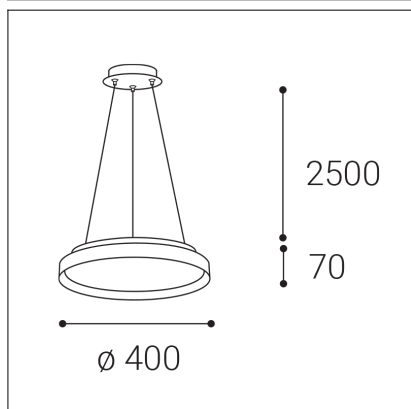

MOON 40 P/N-Z, B

Code:	3274853DT
Color:	BLACK / 9017
Material:	METAL/PMMA
Power:	36W (30+6)
Color temperature:	3000K/4000K
Lumen output:	2520lm
Efficacy:	70lm/W
Color rendering index:	90+
SDCM:	< 3
Light beam angle:	160°
Light distribution:	up / down
Light Source:	LED
Dimmable:	TRIAC
LED lifetime:	L80B20 50.000h
Driver:	750 + 200 mA
Voltage / Frequency:	220-240V/50-60Hz
Dimensions luminaire:	d400x70 mm
Product weight kg:	3,7 kg
Packing carton:	1
Length suspension:	2500 mm
Package dimensions:	460x460x95 mm

SK

Elegantné kruhové závesné svietidlo pre montáž do interiéru. Svetelný zdroj - SMD LED. K dispozícii je v 3 rôznych veľkostiach, s priamonepriamym vyžarovaním. Svietidlo je vyrobené z kovu, opálový difúzor je z PMMA. K dispozícii je vo farbe biela, čierna, čierna s champagne lemom a brúsené zlato. Použitie - všeobecné osvetlenie určené pre obytné alebo komerčné priestory (jedáleň, obývačka, detská izba alebo spálňa, vstupné priestory, kuchyňa, recepcia, rokovacie miestnosti).