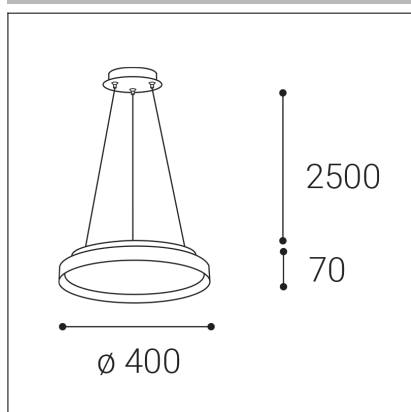

# MOON 40 P/N-Z, BCH

<b>Code:</b>	32748537
<b>Color:</b>	BLACK/CHAMPAGNE / 9017/1036
<b>Material:</b>	METAL/PMMA
<b>Power:</b>	36W (30+6)
<b>Color temperature:</b>	3000K/4000K
<b>Lumen output:</b>	2520lm
<b>Efficacy:</b>	70lm/W
<b>Color rendering index:</b>	90+
<b>SDCM:</b>	< 3
<b>Light beam angle:</b>	160°
<b>Light distribution:</b>	up / down
<b>Light Source:</b>	LED
<b>Dimmable:</b>	ON/OFF
<b>LED lifetime:</b>	L80B20 50.000h
<b>Driver:</b>	750 + 160 mA
<b>Voltage / Frequency:</b>	220-240V/50-60Hz
<b>Dimensions luminaire:</b>	d400x70 mm
<b>Product weight kg:</b>	3,7 kg
<b>Packing carton:</b>	1
<b>Length suspension:</b>	2500 mm
<b>Package dimensions:</b>	460x460x95 mm

## SK

Elegantné kruhové závesné svetidlo pre montáž do interiéru. Svetelný zdroj - SMD LED. K dispozícii je v 3 rôznych veľkostiach, s priamonepriamym vyžarovaním. Svetidlo je vyrobené z kovu, opálový difúzor je z PMMA. K dispozícii je vo farbe biela, čierna, čierna s champagne lemom a brúsené zlato. Použitie - všeobecné osvetlenie určené pre obytné alebo komerčné priestory (jedáleň, obývačka, detská izba alebo spálňa, vstupné priestory, kuchyňa, recepcia, rokovacie miestnosti).